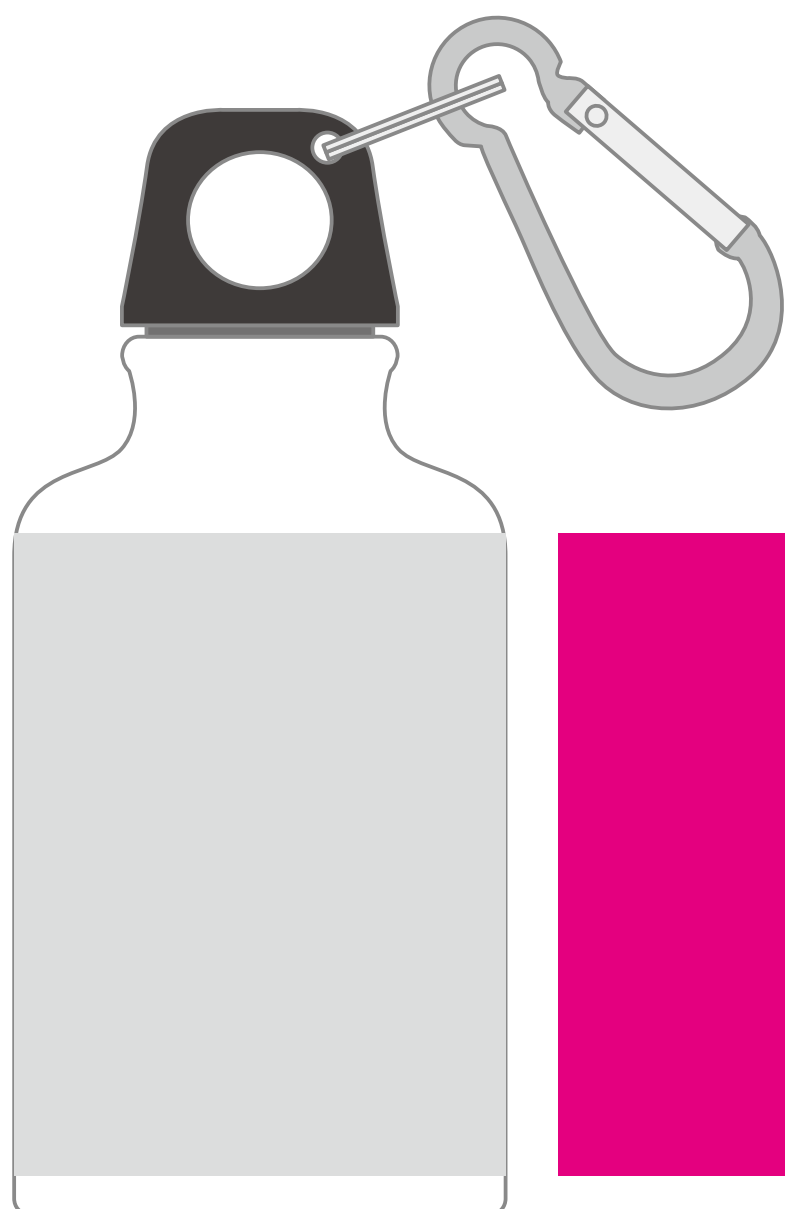

TITLE: アルミアウトドアボトル(320ml)

PRINT: シルクスクリーン

SIZE: 印刷サイズ:(A)w30xh45mm (B)w194xh70mm

■ 印刷可能サイズ
■ レイアウト可能サイズ

TITLE: アルミアウトドアボトル(320ml)

PRINT: インクジェット印刷(フルカラー)・レーザー

SIZE: 印刷サイズ:(C)w210(重なり部分含む)xh85mm

SIZE: 印刷サイズ:(D)w40xh40mm

■ 印刷可能サイズ

■ レイアウト可能サイズ ※ ■ は印刷が重なる部分です。

- デザインの端と端は、つながらない場合がございます。柄合わせのデザインなどはご了承のうえ、承ります。
- 白も基本再現されますので不要な白部分は透明の抜きに調整して下さい。
- 版ズレを回避できない細い線などは、白引きを引けません、ご了承ください。
- デザインの色によって、白引きのない部分は仕上がりに若干色差が生じる場合がございます。