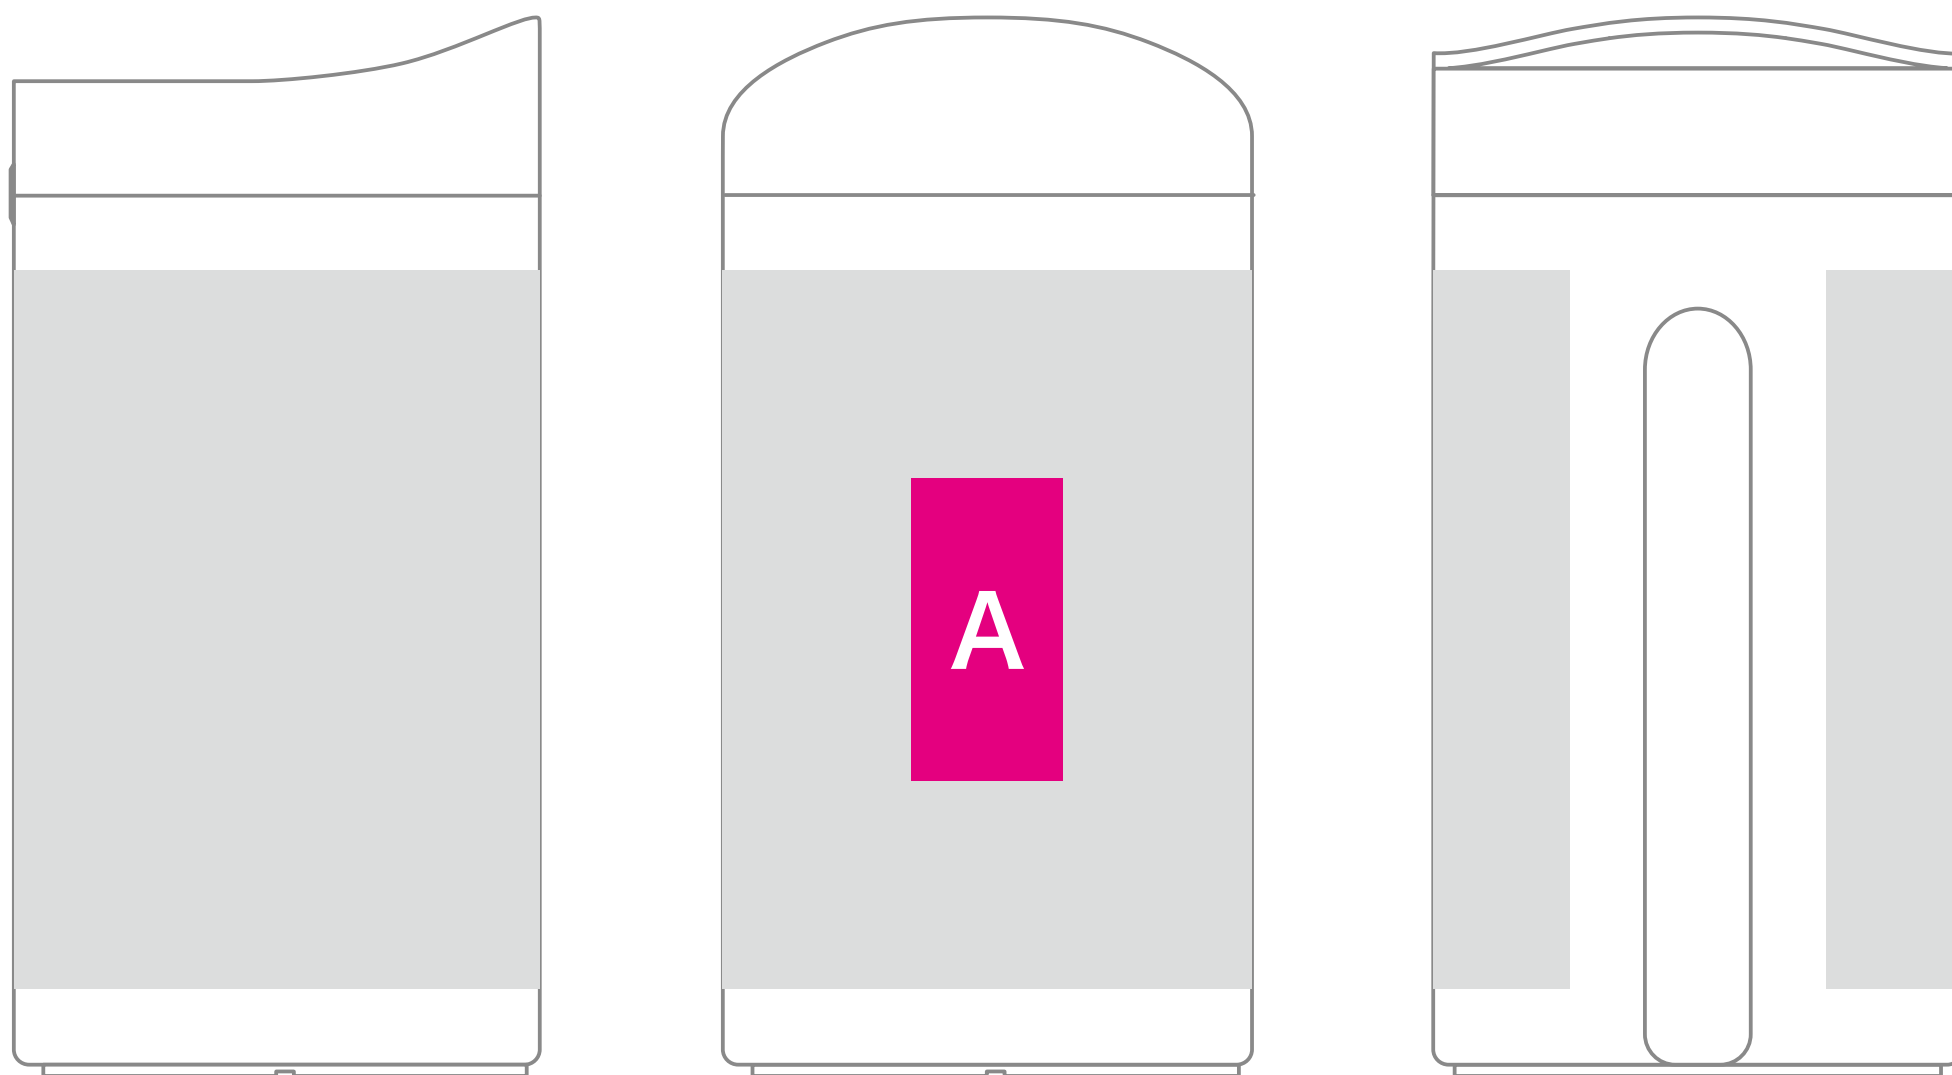

TITLE: キープタンブラー (280ml)

PRINT: シルクスクリーン

SIZE: 印刷サイズ: A w20xh40mm / レイアウト可能サイズ: w190xh95mm

SIZE: 印刷サイズ: B w190xh95mm

■ 印刷可能サイズ
■ レイアウト可能サイズ