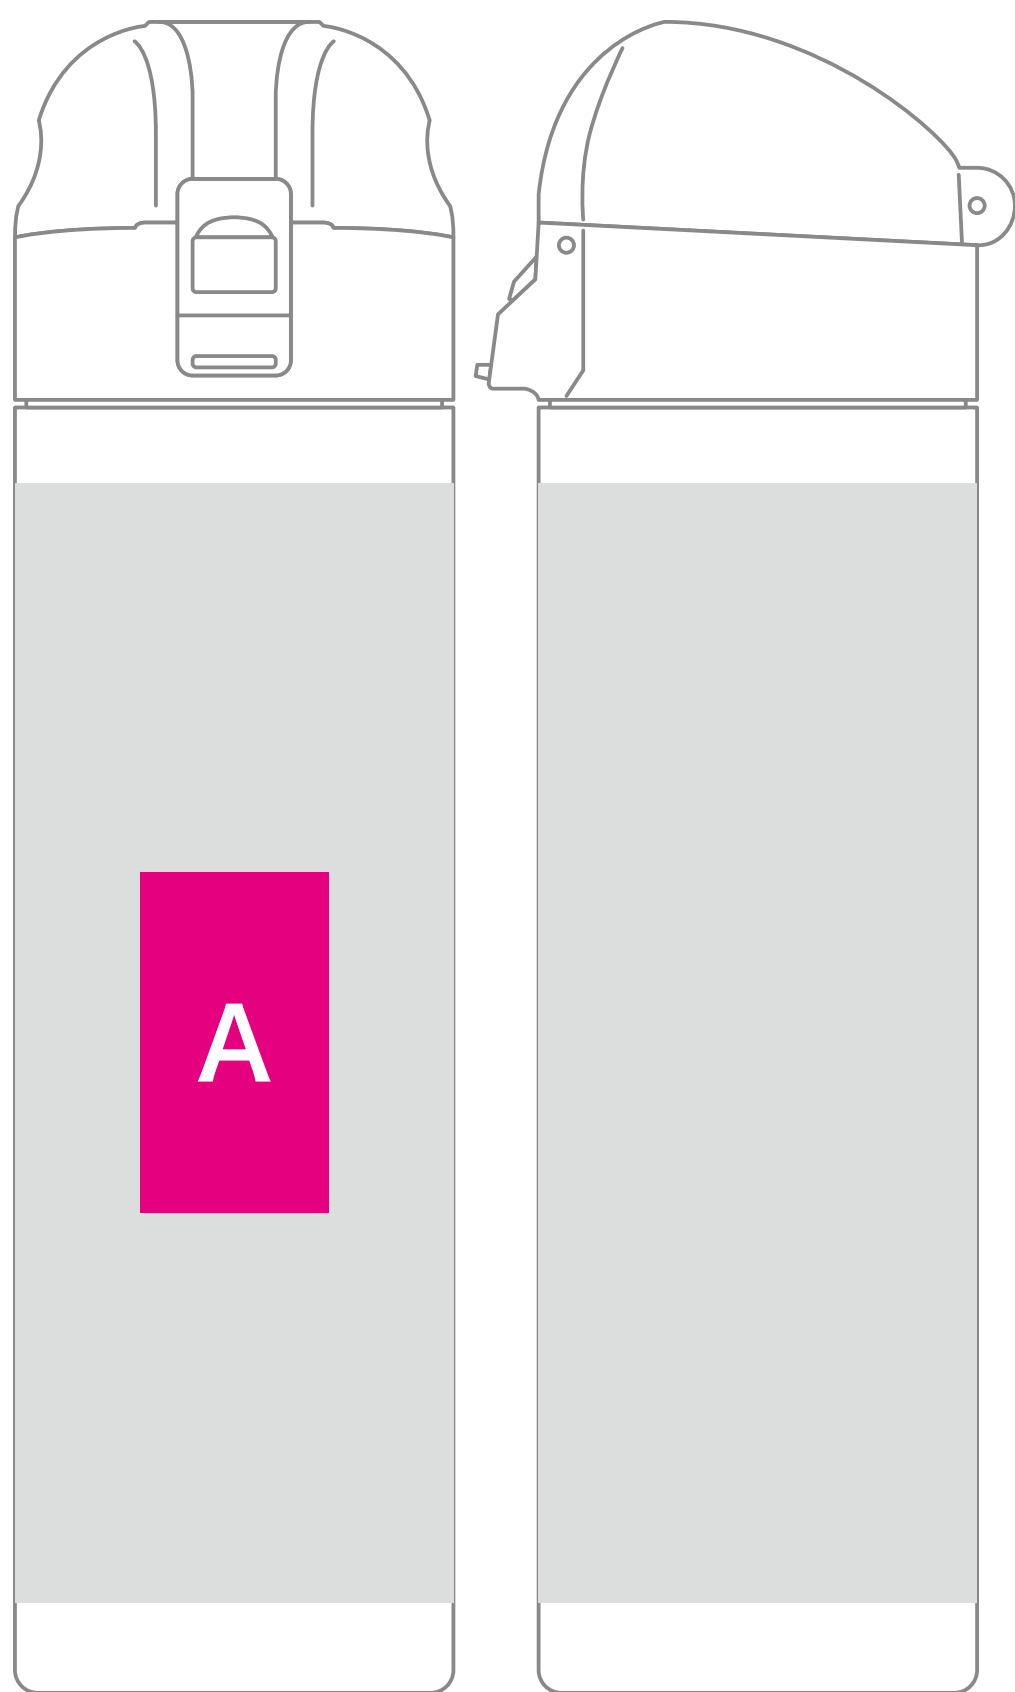

TITLE: ワンタッチスリムボトル(320ml)

PRINT: シルクスクリーン

SIZE: 印刷サイズ: A w25xh45mm / レイアウト可能サイズ: w168xh148mm

SIZE: 印刷サイズ: B w168xh148mm

■ 印刷可能サイズ
■ レイアウト可能サイズ