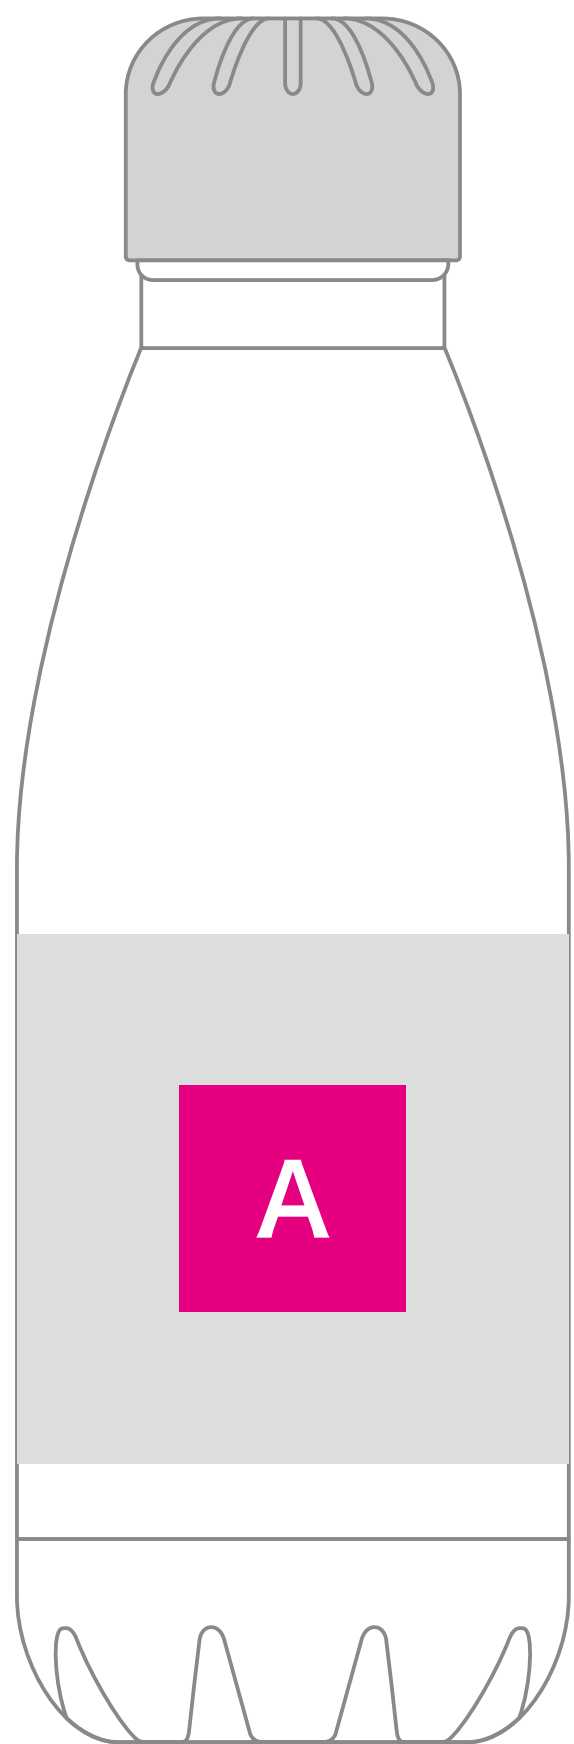

TITLE: **ハイアンボトルミニ(420ml)**

PRINT: **シルクスクリーン**

SIZE: **印刷サイズ: A w30xh30mm / B w219xh70mm**

■ 印刷可能サイズ
■ レイアウト可能サイズ

TITLE: **ハワイアンボトルミニ(420ml)**

PRINT: **昇華転写印刷(フルカラー)**

SIZE: **印刷サイズ:C w170xh50mm**

■ 印刷可能サイズ
■ レイアウト可能サイズ