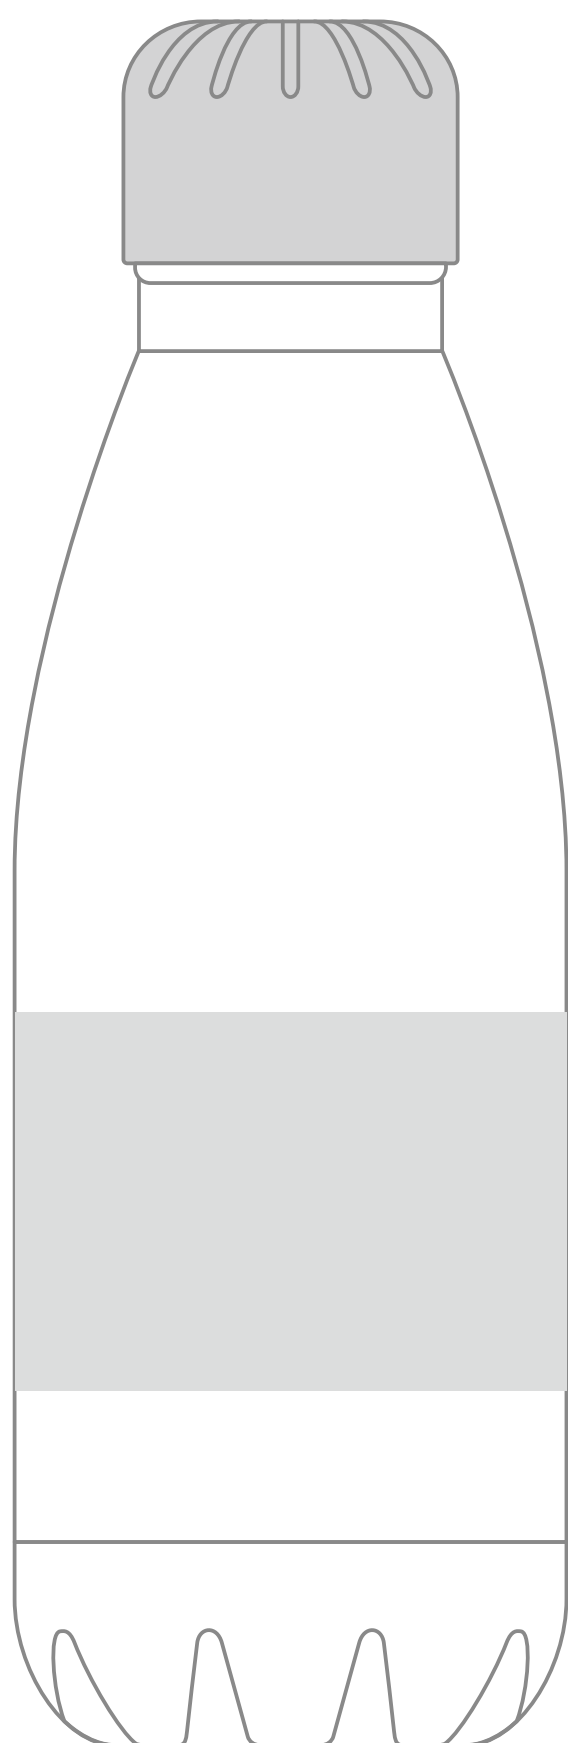

TITLE: **ハイアンボトルミニ(420ml)**

PRINT: **シルクスクリーン**

SIZE: **印刷サイズ: A w30xh30mm / B w219xh70mm**

■ 印刷可能サイズ
■ レイアウト可能サイズ

TITLE: **ハワイアンボトルミニ(420ml)**

PRINT: **昇華転写印刷(フルカラー)**

SIZE: **印刷サイズ:C w170xh50mm**

■ 印刷可能サイズ
■ レイアウト可能サイズ