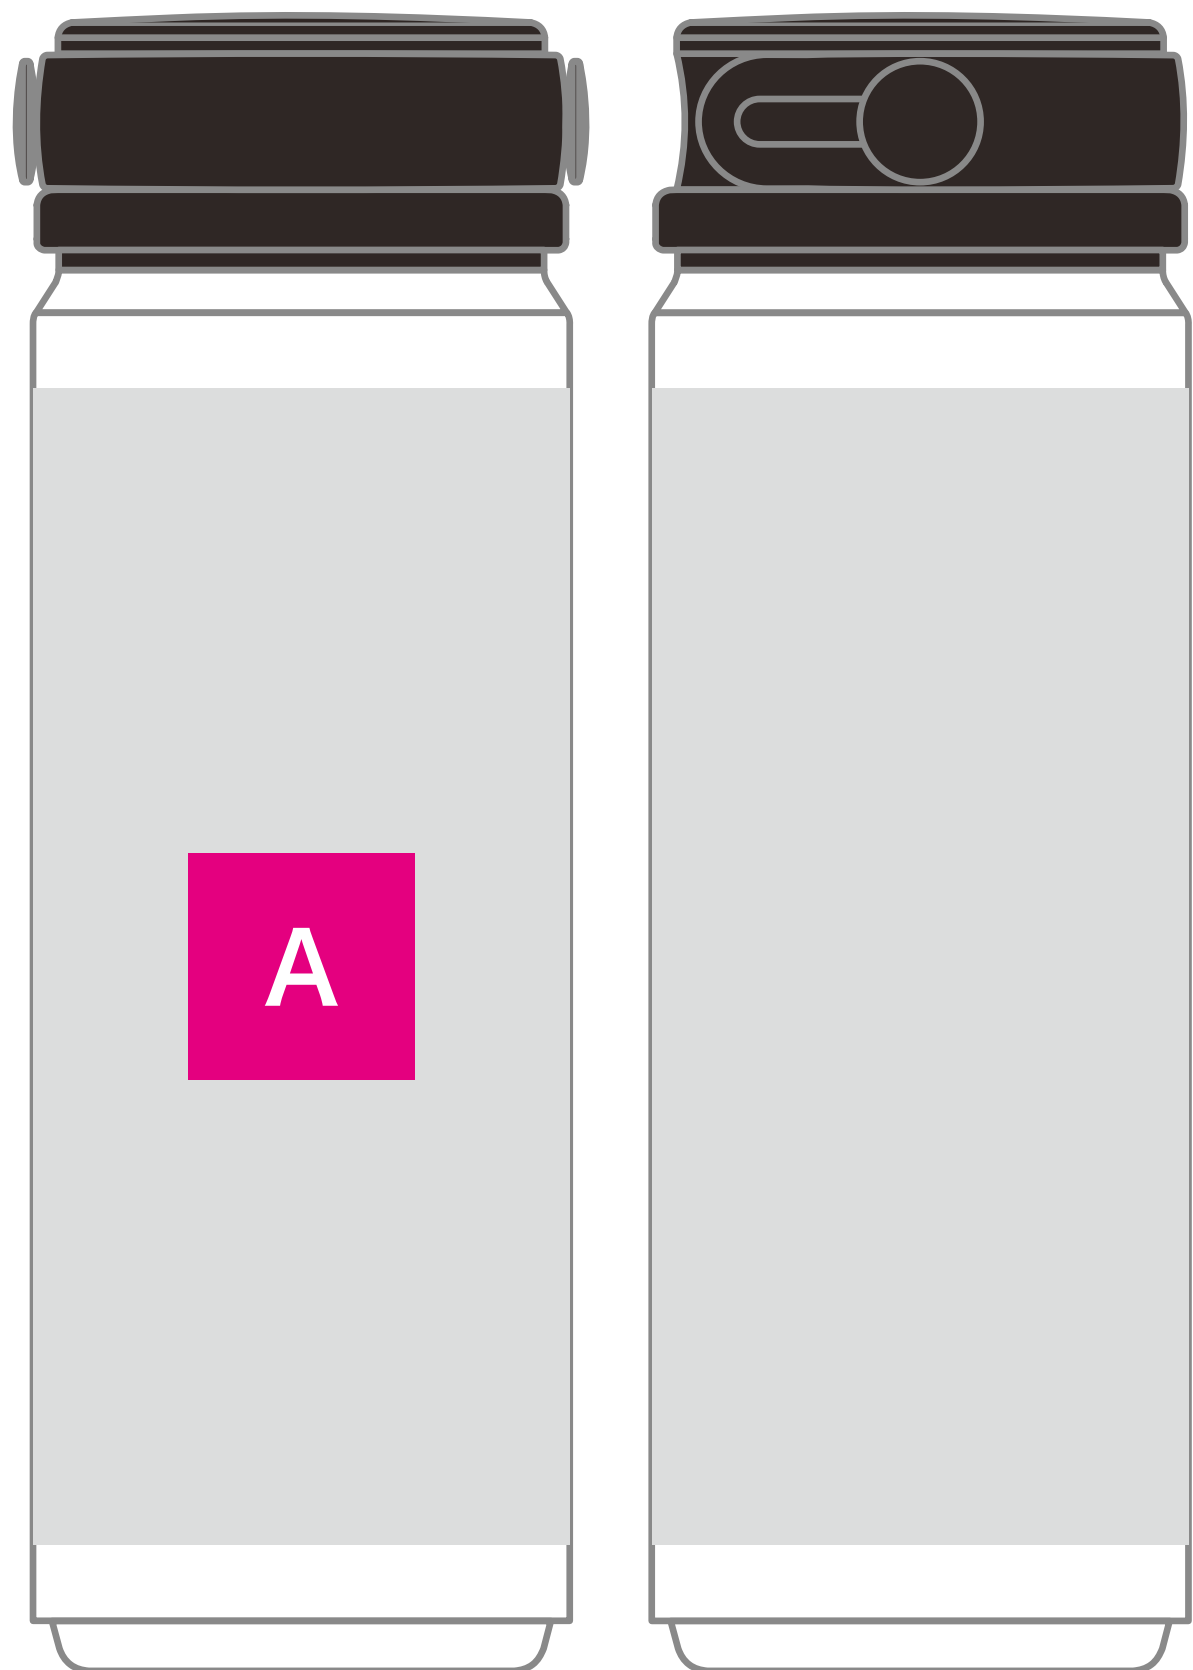

TITLE: お散歩ボトル(500ml)

PRINT: シルクスクリーン/インクジェット(フルカラー)

SIZE: 印刷サイズ: A本体(w30xh30mm)又はふた(φ30mm)

SIZE: 印刷サイズ: B w210xh153mm / C(インクジェット) ふた(φ44mm)

■ 印刷可能サイズ
■ レイアウト可能サイズ