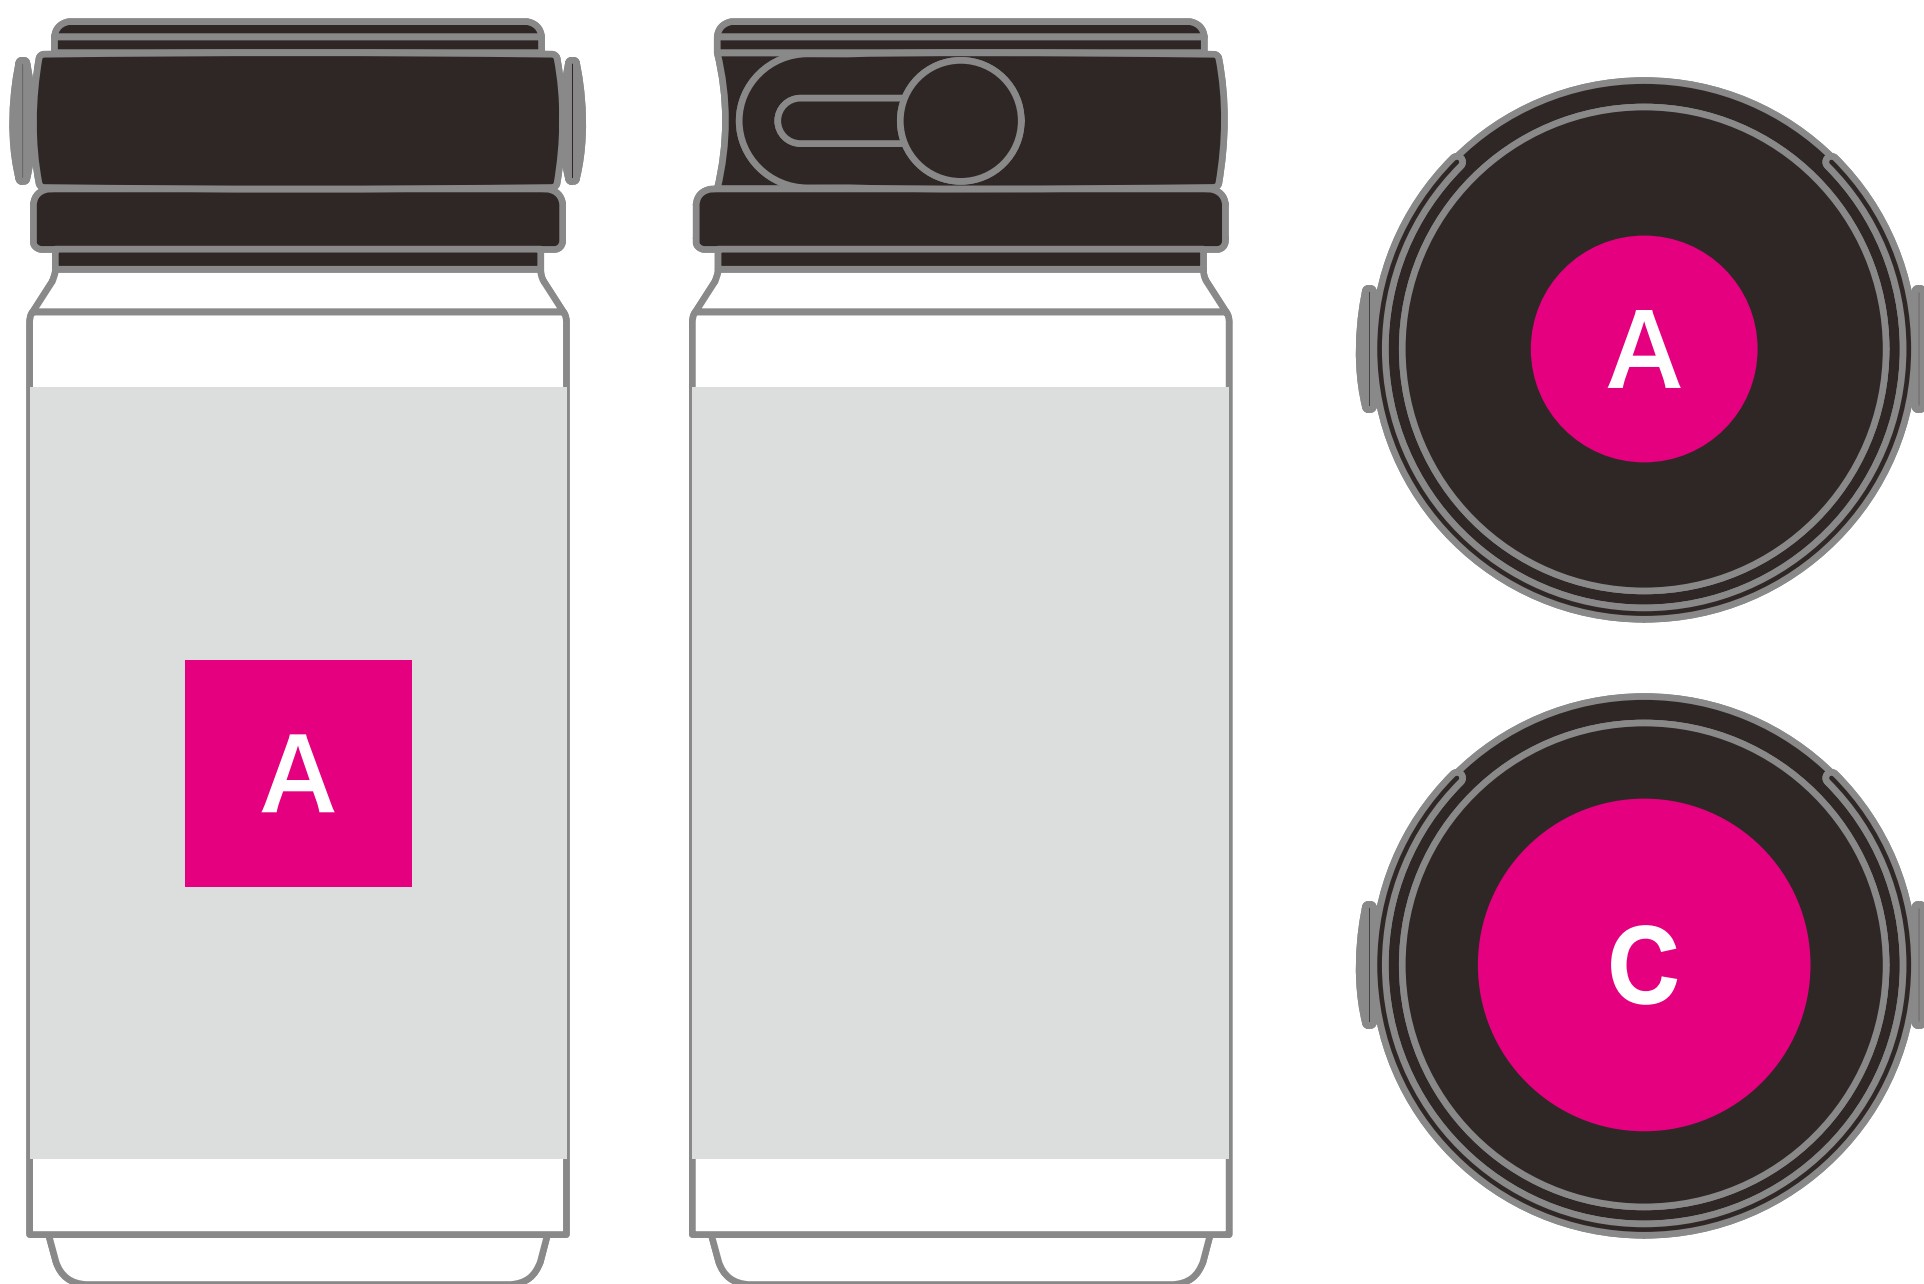

TITLE: お散歩ボトルミニ(350ml)

PRINT: シルクスクリーン/インクジェット(フルカラー)

SIZE: 印刷サイズ: A本体(w30xh30mm)又はふた(φ30mm)

SIZE: 印刷サイズ: B w210xh102mm

SIZE: 印刷サイズ: C(インクジェット) ふた(φ44mm)

■ 印刷可能サイズ
■ レイアウト可能サイズ