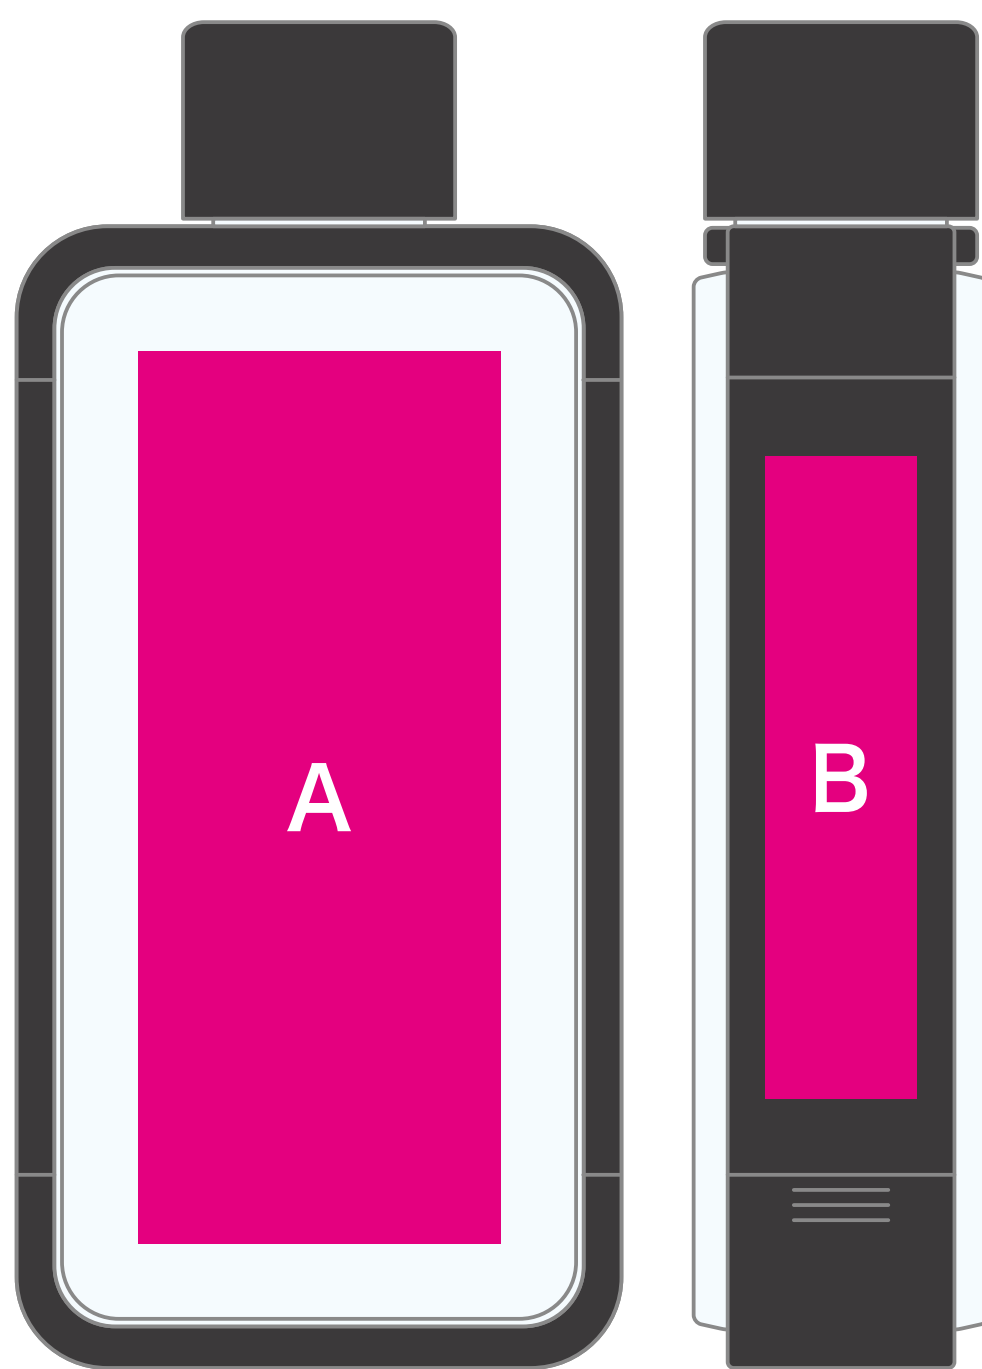

TITLE: スクエアボトル

PRINT: シルクスクリーン・インクジェット印刷

SIZE: 印刷サイズ: A正面(w48xh118mm) B側面(w20xh85mm)

正面

側面

■ 印刷可能サイズ
■ レイアウト可能サイズ