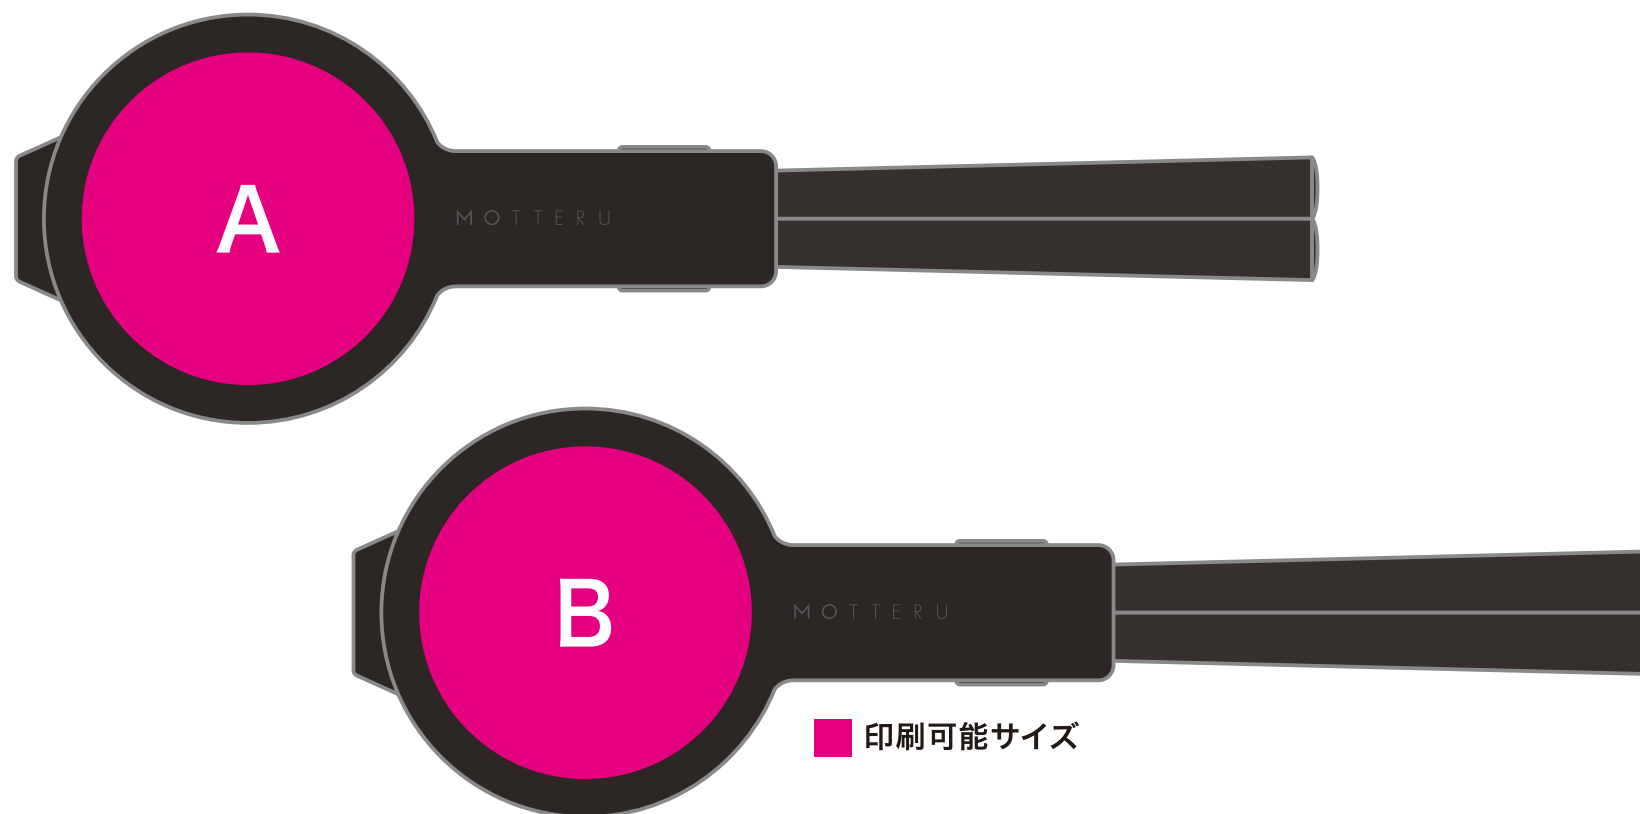

# MOTTERU カトラリーセット

PRINT:

シルクスクリーン・インクジェット印刷(フルカラー)

SIZE:

印刷サイズ: A(シルク印刷)w44xh44mm B(インクジェット印刷)w44xh44mm

不明点ございましたらお気軽にお電話下さい。

tel 0120-409-727

受付時間: 平日10:00-18:00