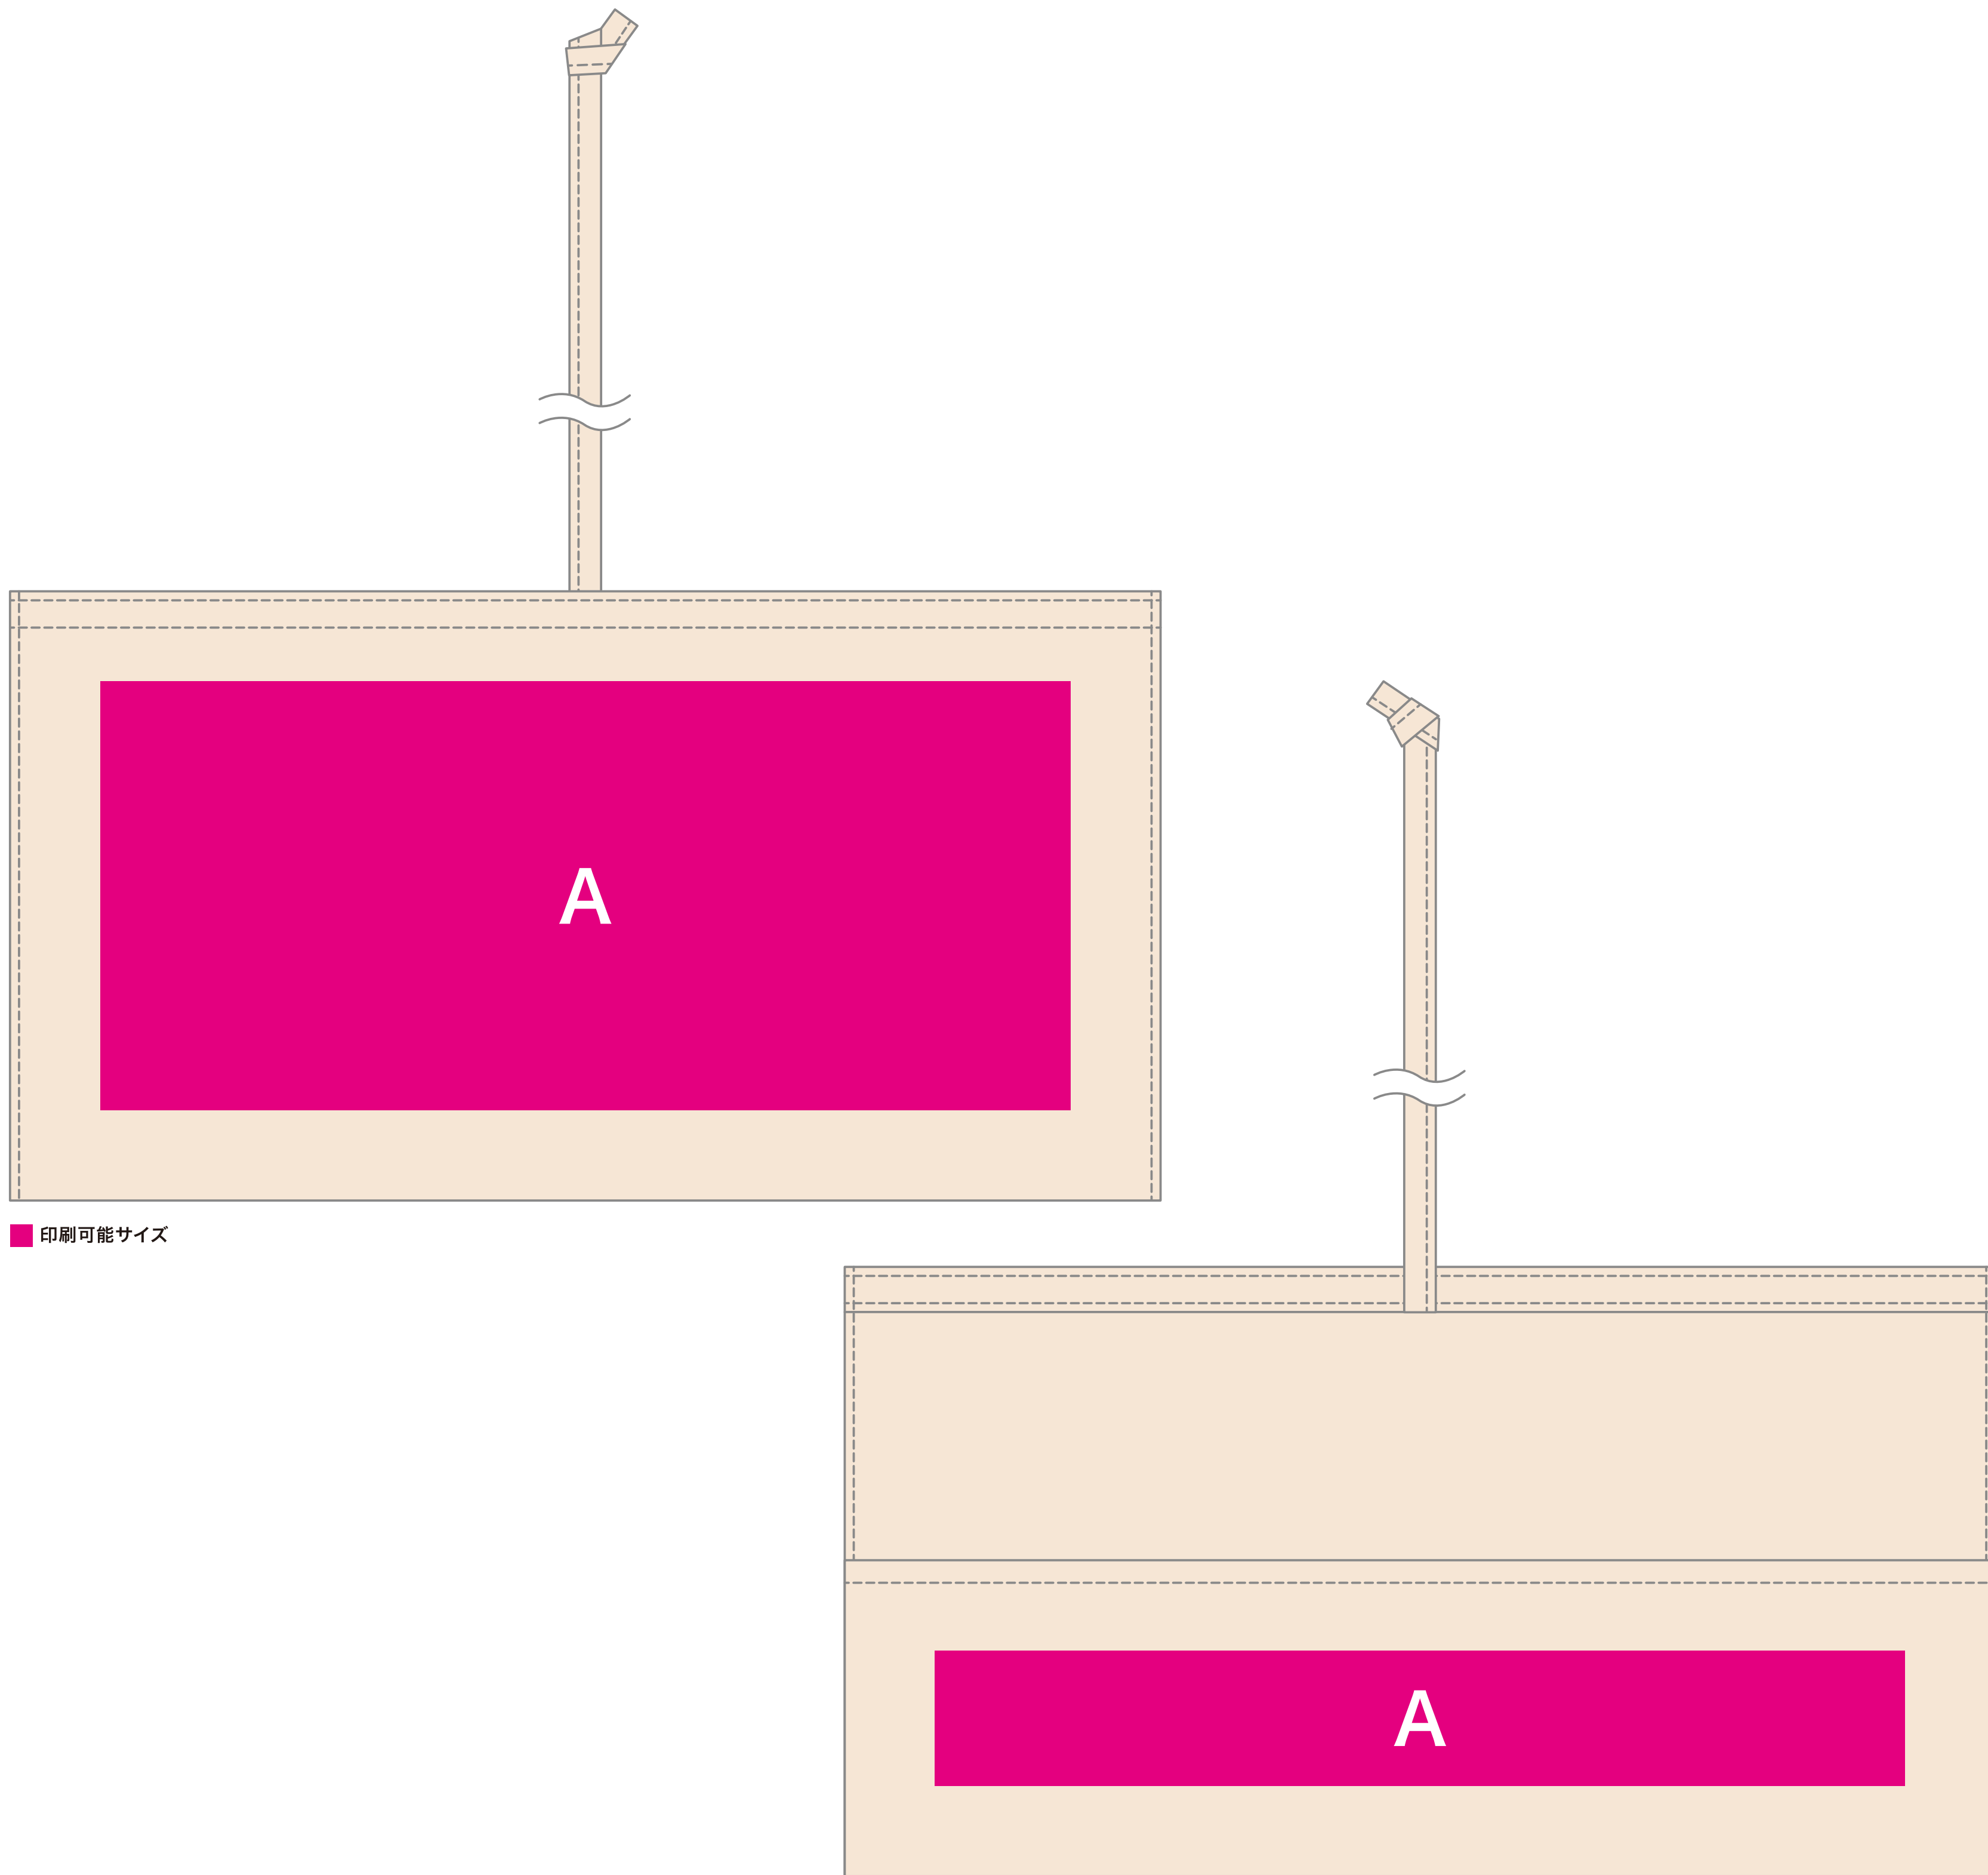

TITLE: ナチュラルバンブーカトラリー(2点)

PRINT: シルクスクリーン

SIZE: 印刷サイズ: A袋外側w215xh95mm or 袋内側w215xh30mm

印刷サイズ: B (シルク印刷)スプーンw40xh6mm or 箸w40xh3mm

※箸は2本いずれか1本にプリント想定の為、
2本の場合は(デザイン同一または異なる場合によって)料金加算

TITLE: ナチュラルバンブーカトラリー(2点)

PRINT: インクジェット印刷(フルカラー)

SIZE: 印刷サイズ: C袋外側100枚以下w170xh90mm/100枚以上w195xh75mm

印刷サイズ: 袋外側100枚未満w170xh90mm

■ 印刷可能サイズ

印刷サイズ: 袋外側100枚以上w195xh75mm

TITLE: ナチュラルバンブーカトラリー(2点)

PRINT: 熱転写印刷(フルカラー)

SIZE: 印刷サイズ:D袋外側 or 内側w215xh30mm