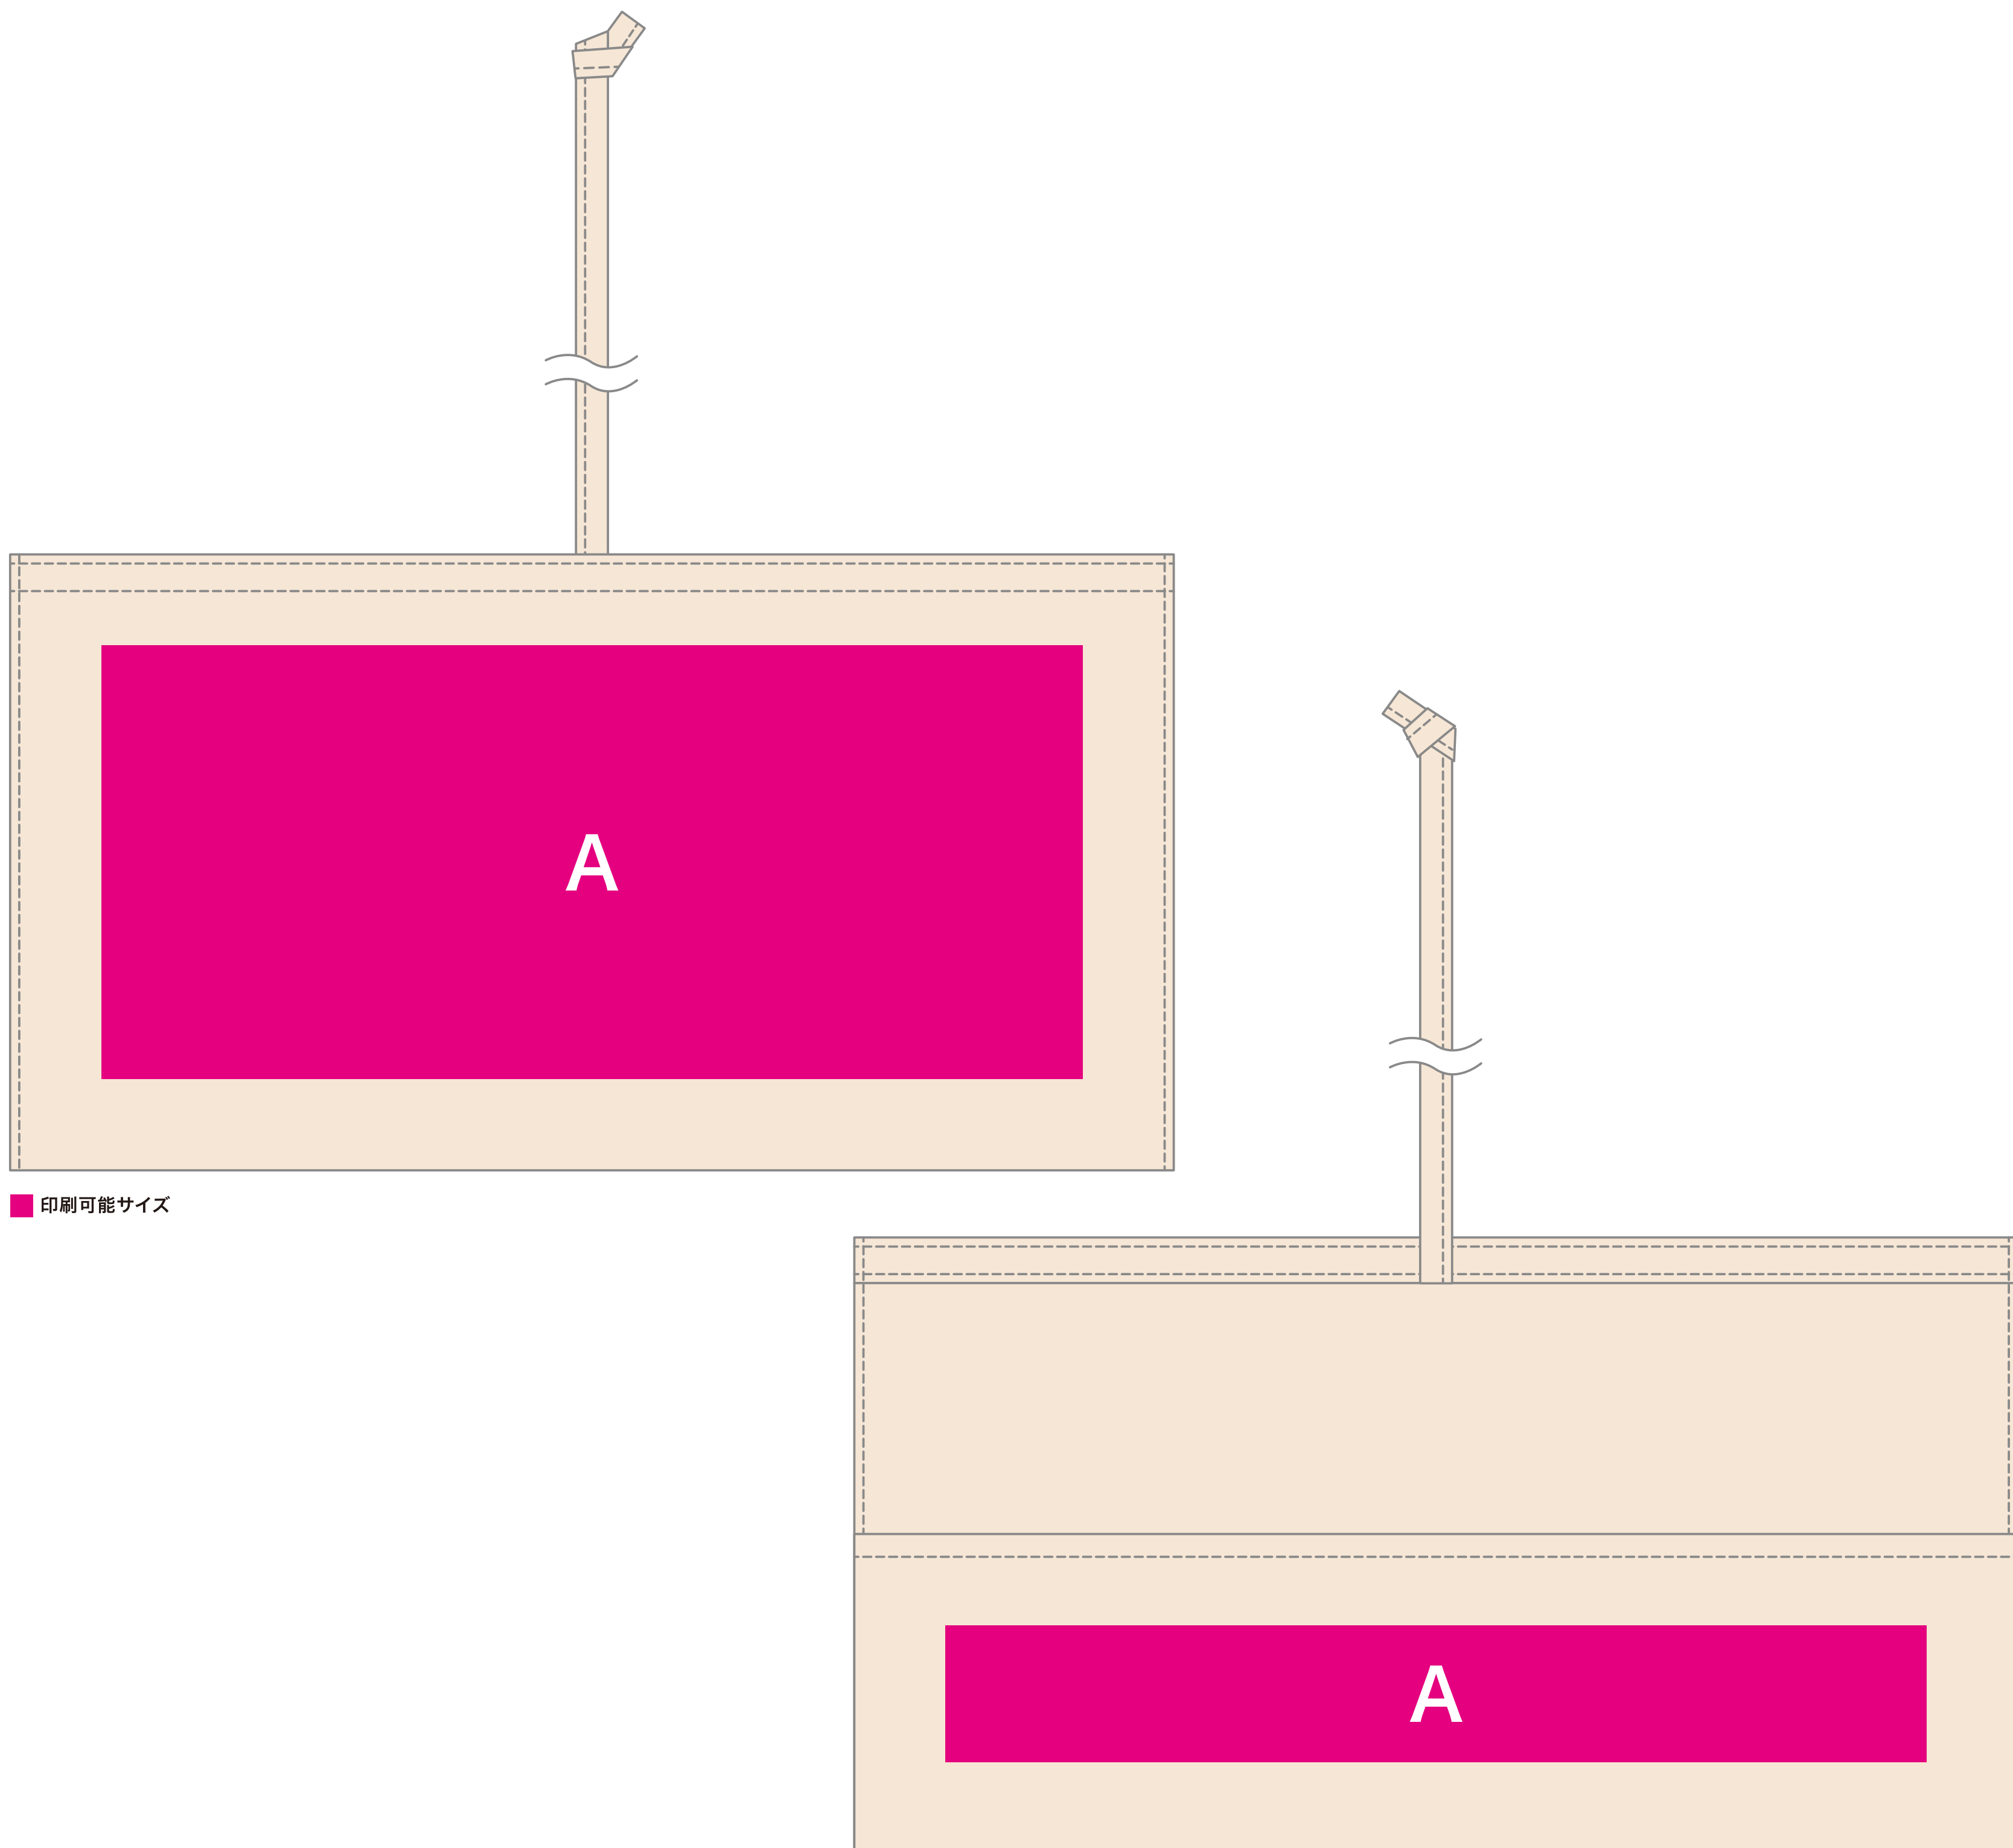

TITLE: ナチュラルバンブーカトラリー(5点)

PRINT: シルクスクリーン

SIZE: 印刷サイズ:A袋外側w215xh95mm or 袋内側w215xh30mm

印刷サイズ:B (シルク印刷)スプーンw40xh6mm or フォークw40xh5mm

印刷サイズ:B (シルク印刷)箸w40xh3mm or ストローw40xh3mm

※箸は2本いずれか1本にプリント想定の為、2本の場合は(デザイン同一または異なる場合によって)料金加算

TITLE: ナチュラルバンブーカトラリー(5点)

PRINT: インクジェット印刷(フルカラー)

SIZE: 印刷サイズ: C袋外側100枚以下w170xh90mm/100枚以上w195xh75mm

印刷サイズ: 袋外側100枚未満w170xh90mm

■ 印刷可能サイズ

印刷サイズ: 袋外側100枚以上w195xh75mm

TITLE: ナチュラルバンブーカトラリー(5点)

PRINT: 熱転写印刷(フルカラー)

SIZE: 印刷サイズ:D袋外側 or 内側w215xh30mm