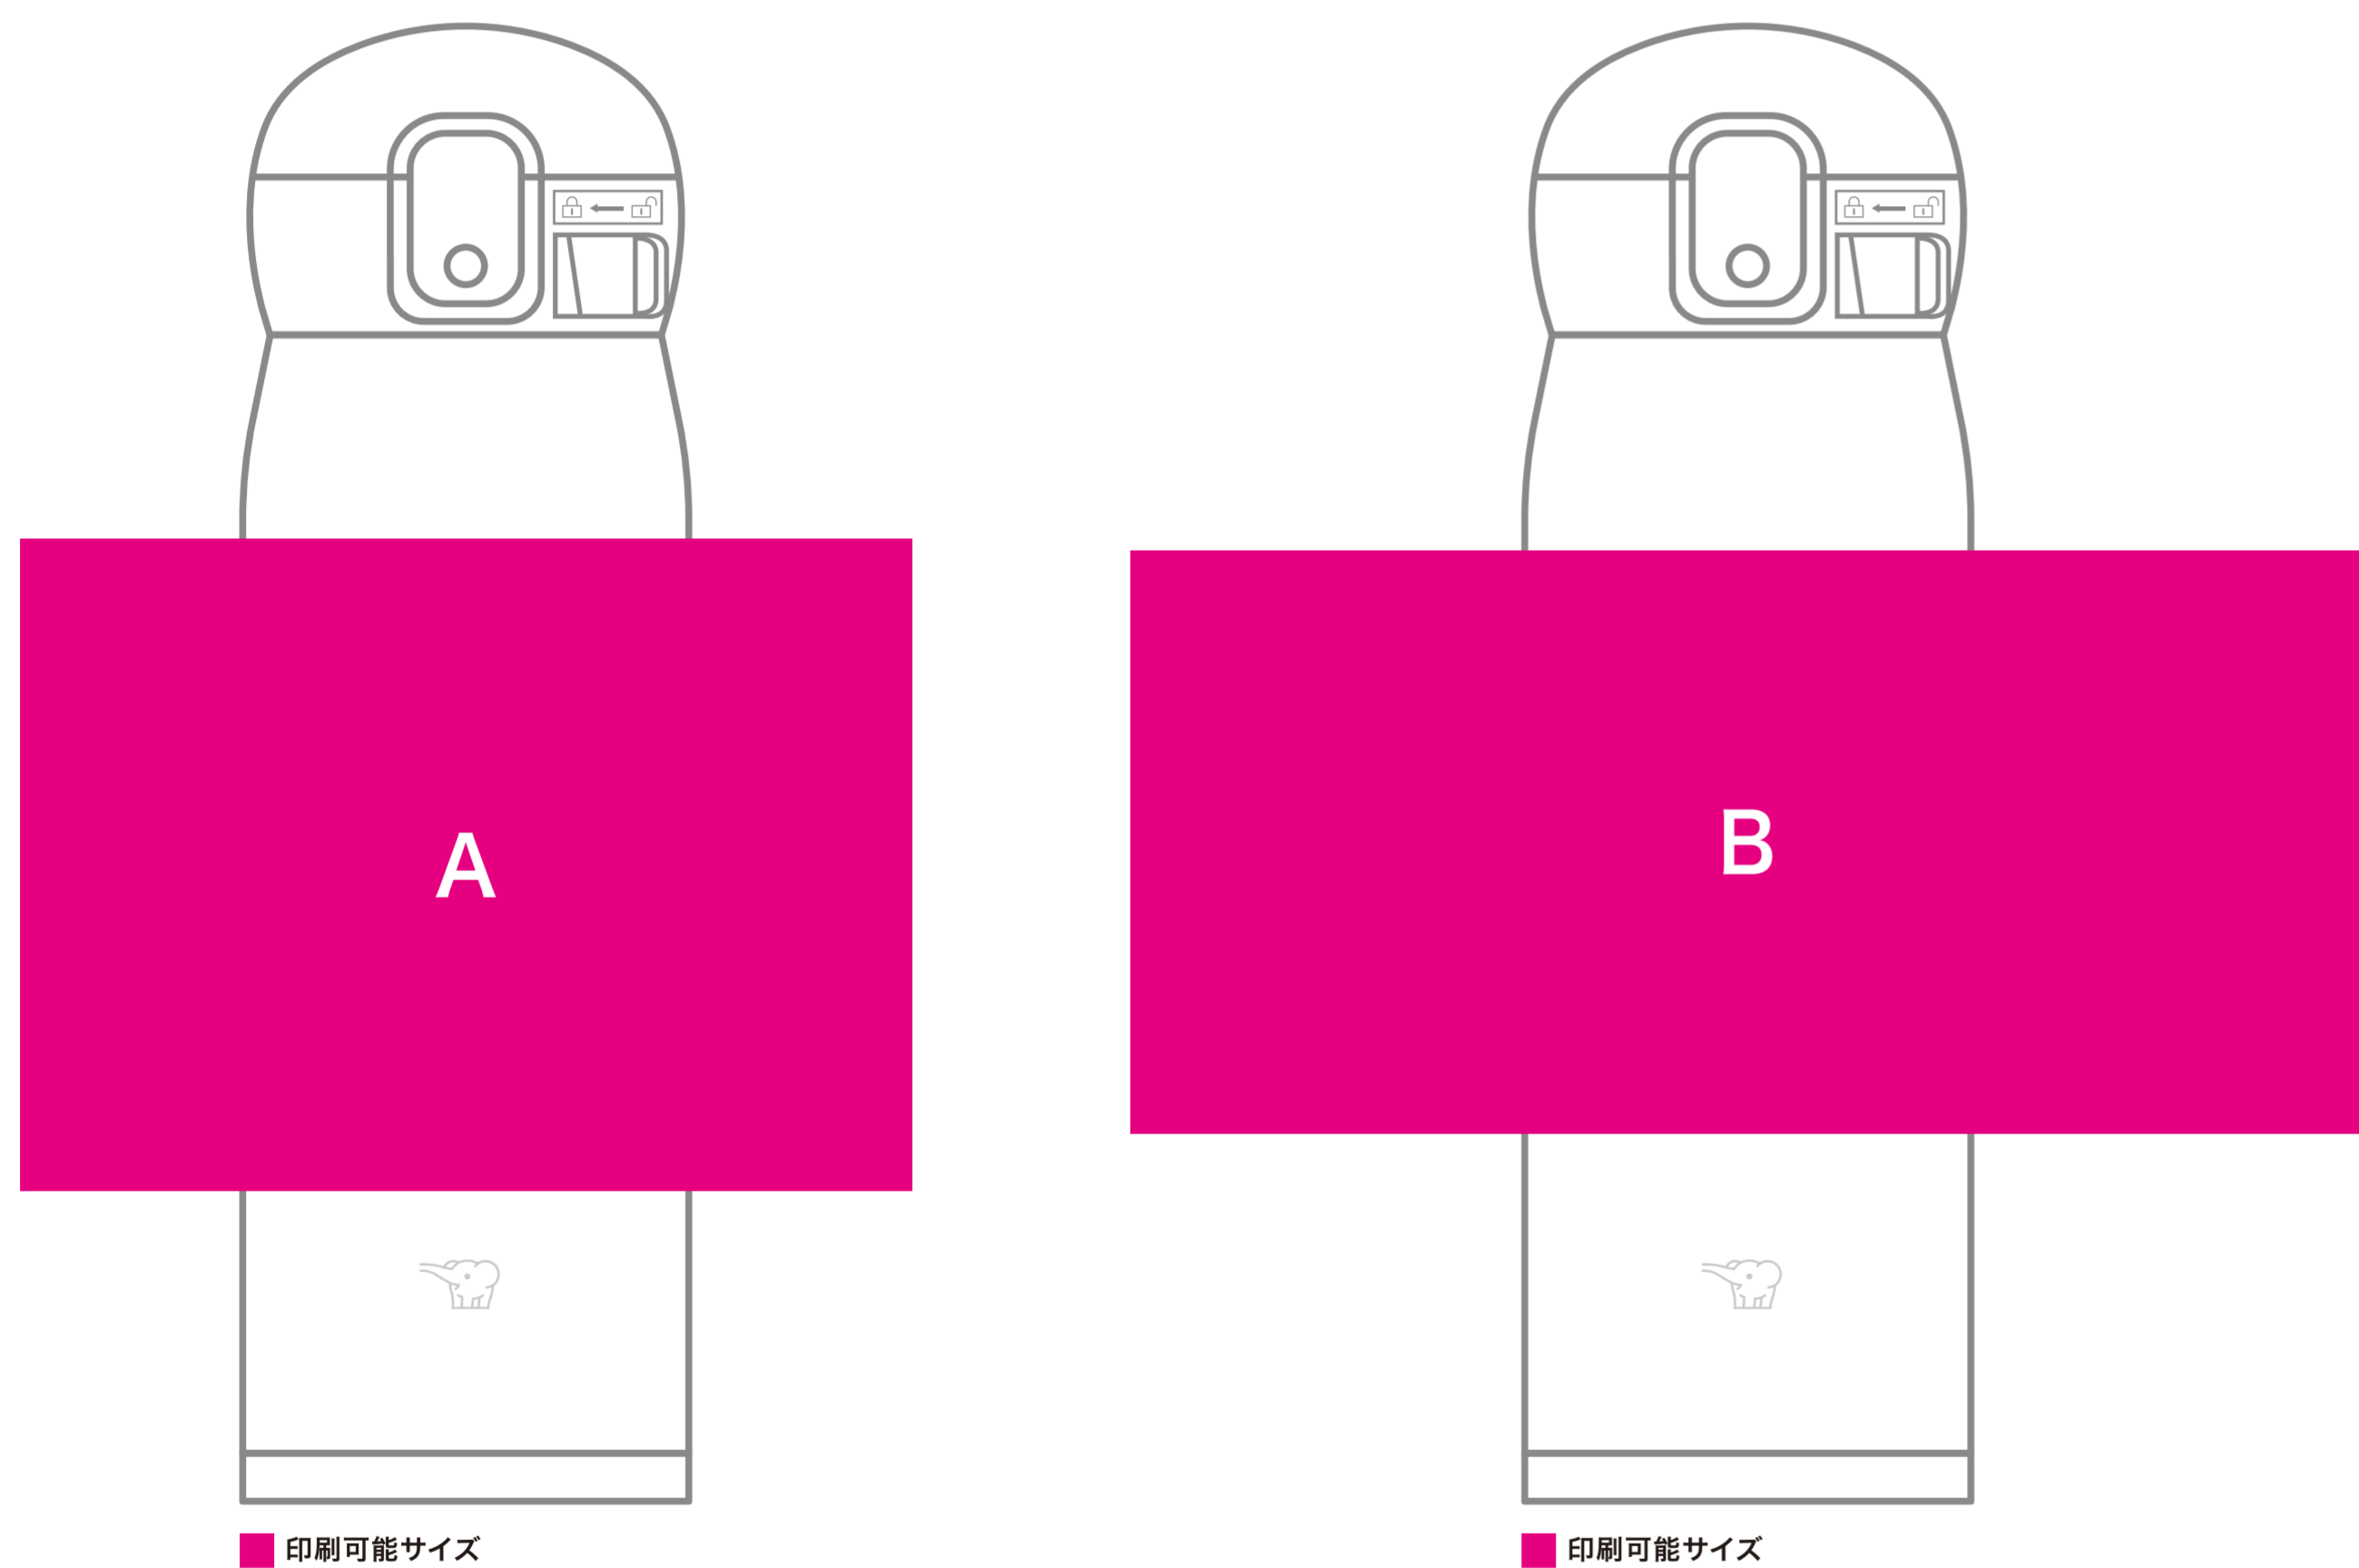

TITLE: **zojirushi SM-WS48(480ml)**

PRINT: **シルクスクリーン**

SIZE: **印刷サイズ:A w130xh95mm / B w180xh85mm**

不明点ございましたらお気軽にお電話下さい。

tel 0120-409-727

受付時間: 平日10:00-17:00