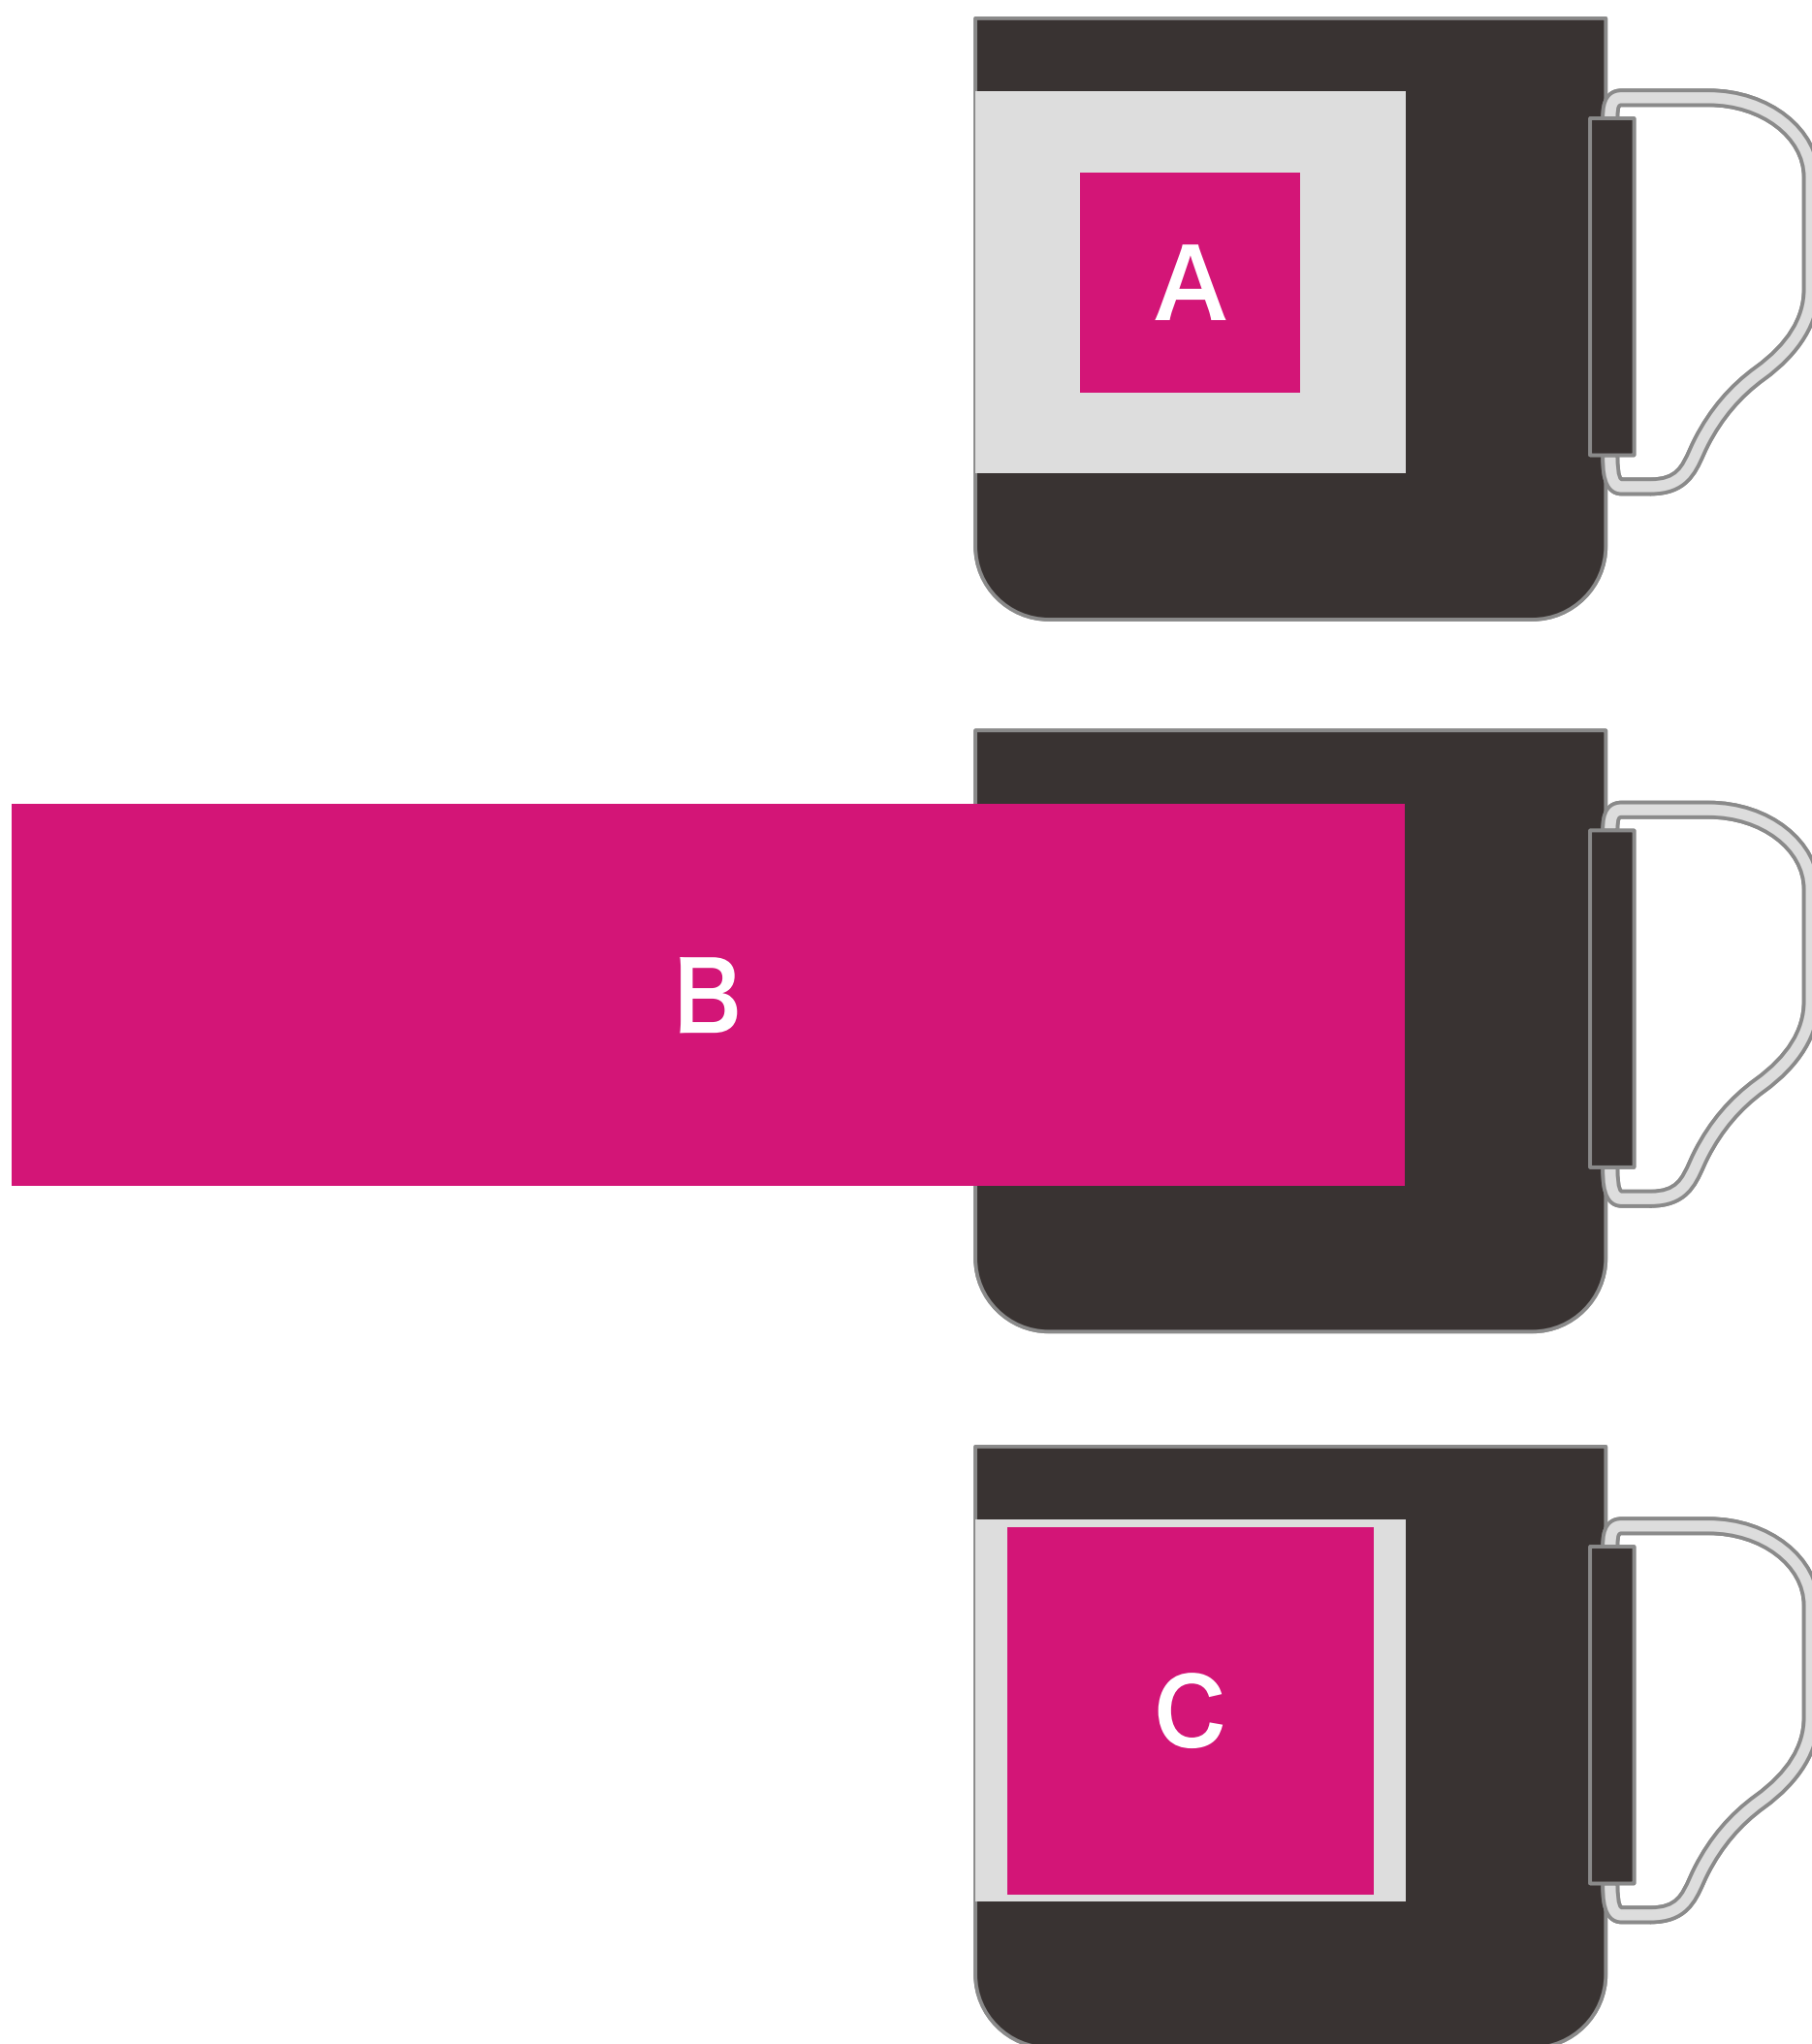

TITLE: お散歩ハンドルマグ(330ml)

PRINT: シルクスクリーン(A)(B) レーザープリント(C)

SIZE: 印刷サイズ : (A)W30×H30mm (B)W190×H52mm (C)W50×H50mm

■ 印刷可能サイズ  
■ レイアウト可能サイズ