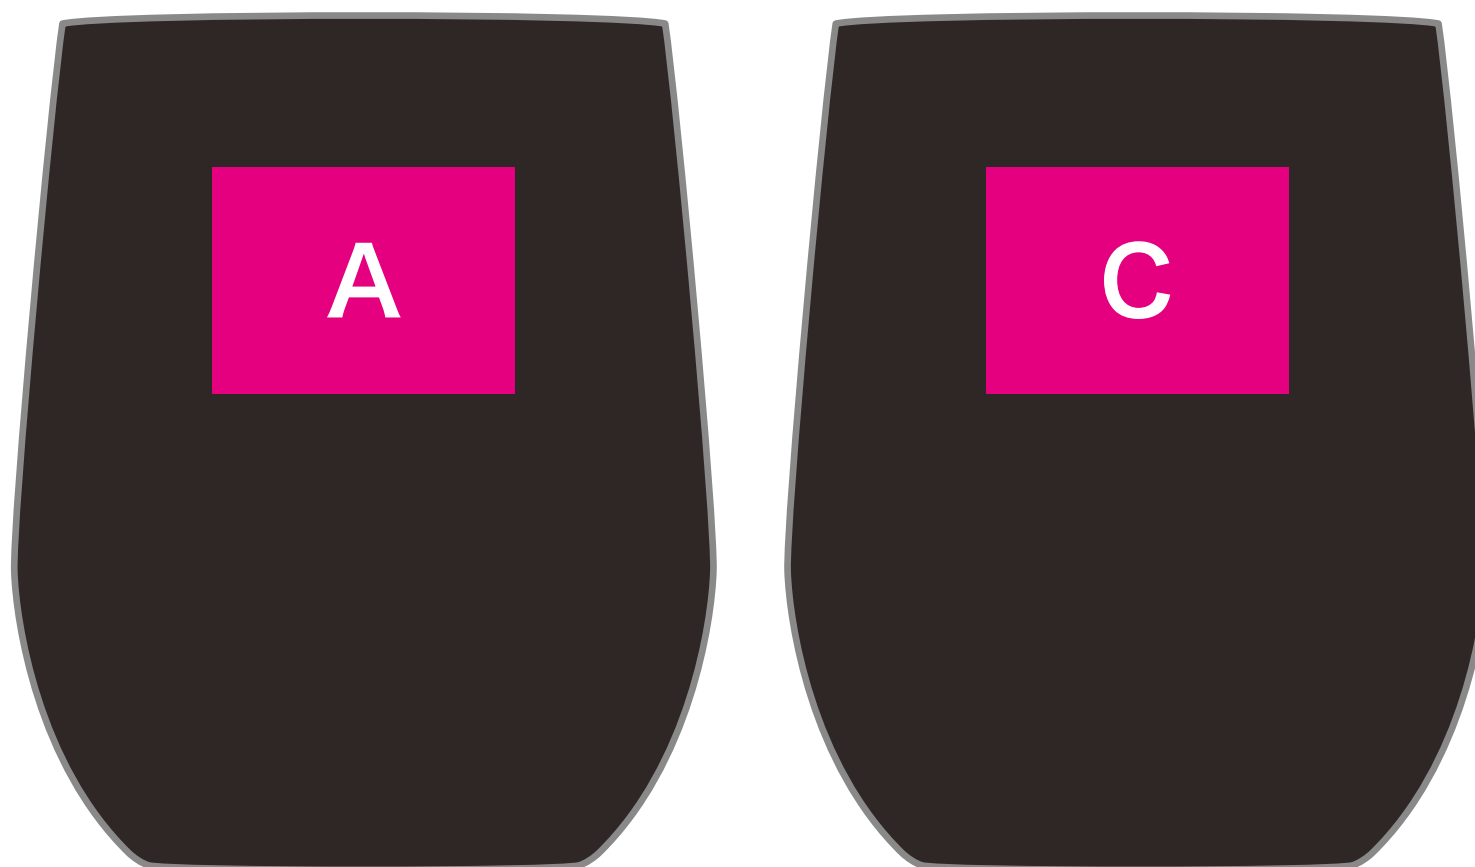

TITLE: ステンレスラウンドタンブラー(390ml)

PRINT: シルクスクリーン(A) (B)・レーザー加工(C)

SIZE: 印刷サイズ:(A)w40xh30mm (B)w230xh50mm (C)w40xh30mm

■ 印刷可能サイズ