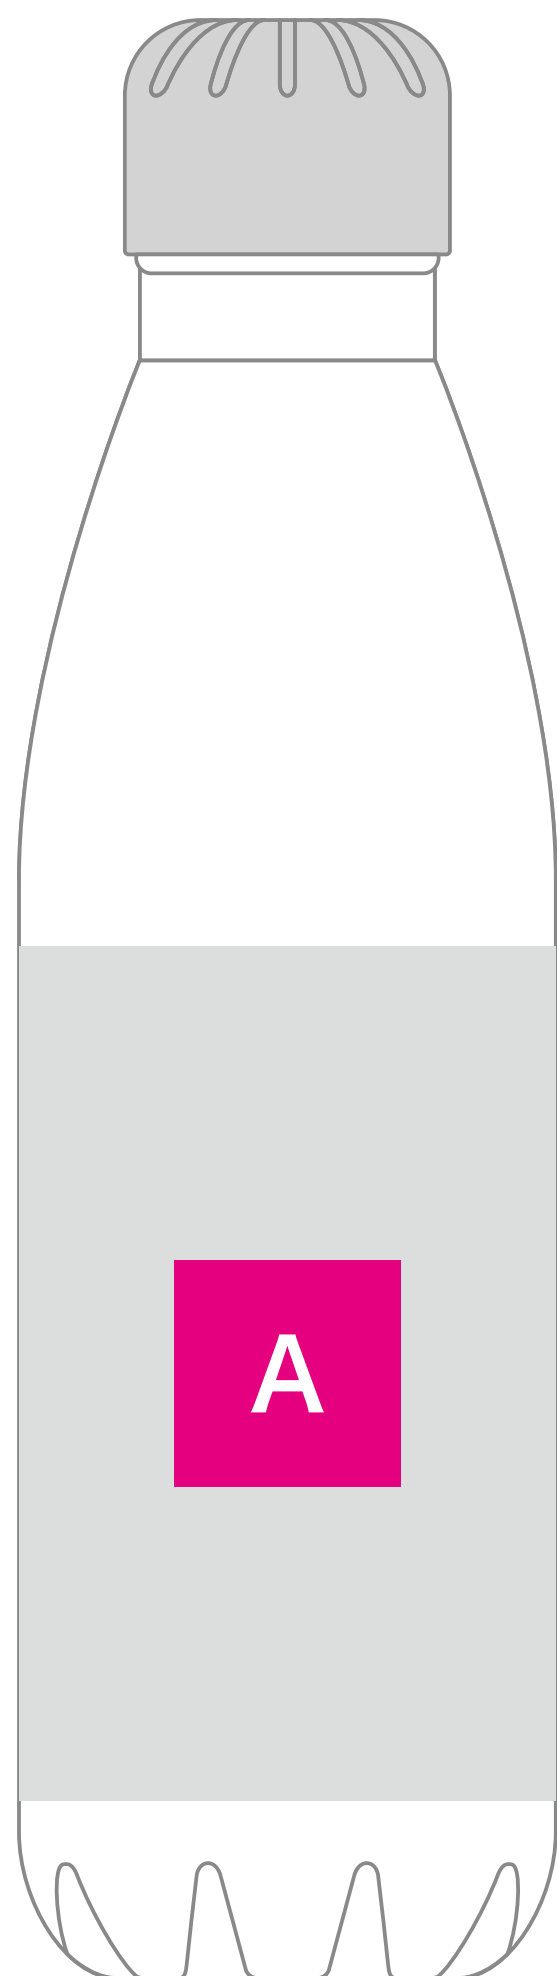

TITLE: **ハワイアンボトル(540ml)**

PRINT: **シルクスクリーン**

SIZE: **印刷サイズ: (A)w30xh30mm (B)w219xh113mm**

■ 印刷可能サイズ
■ レイアウト可能サイズ