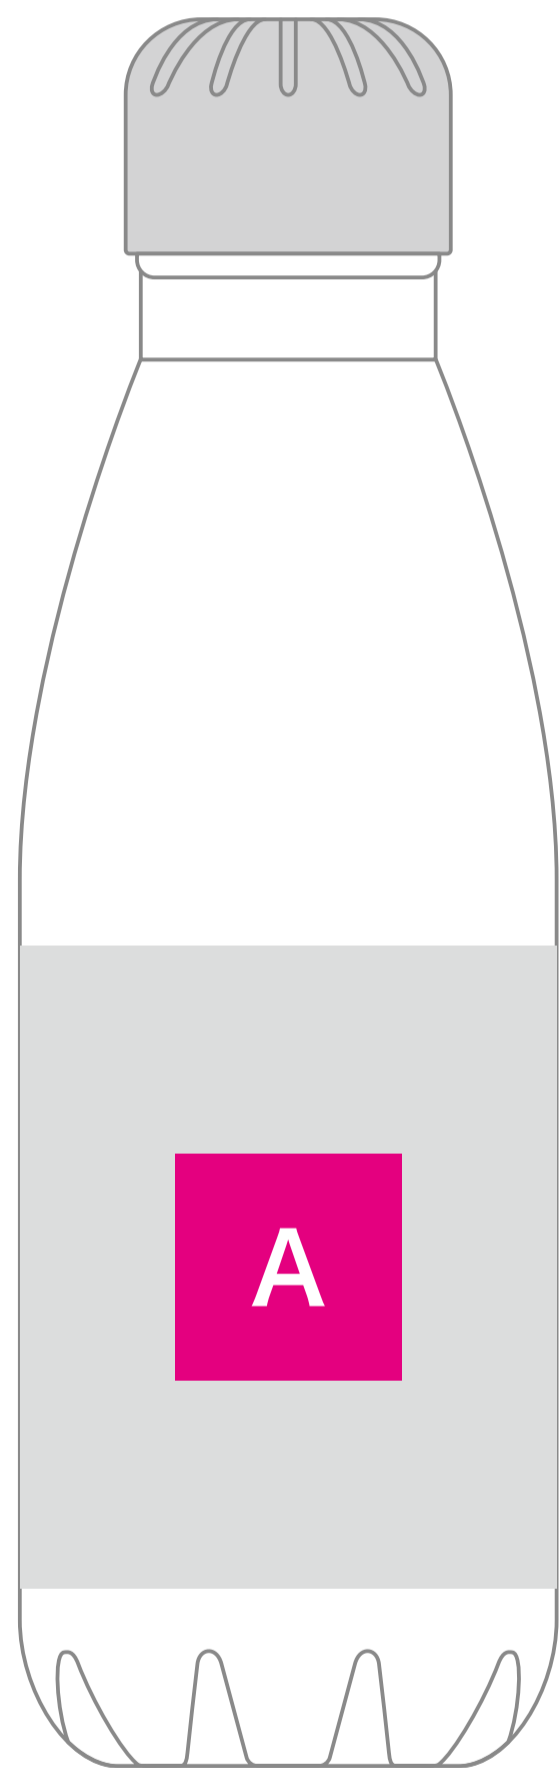

TITLE: **ハワイアンボトルミニ(440ml)**

PRINT: **シルクスクリーン**

SIZE: **印刷サイズ: (A)w30xh30mm (B)w219xh85mm**

■ 印刷可能サイズ
■ レイアウト可能サイズ