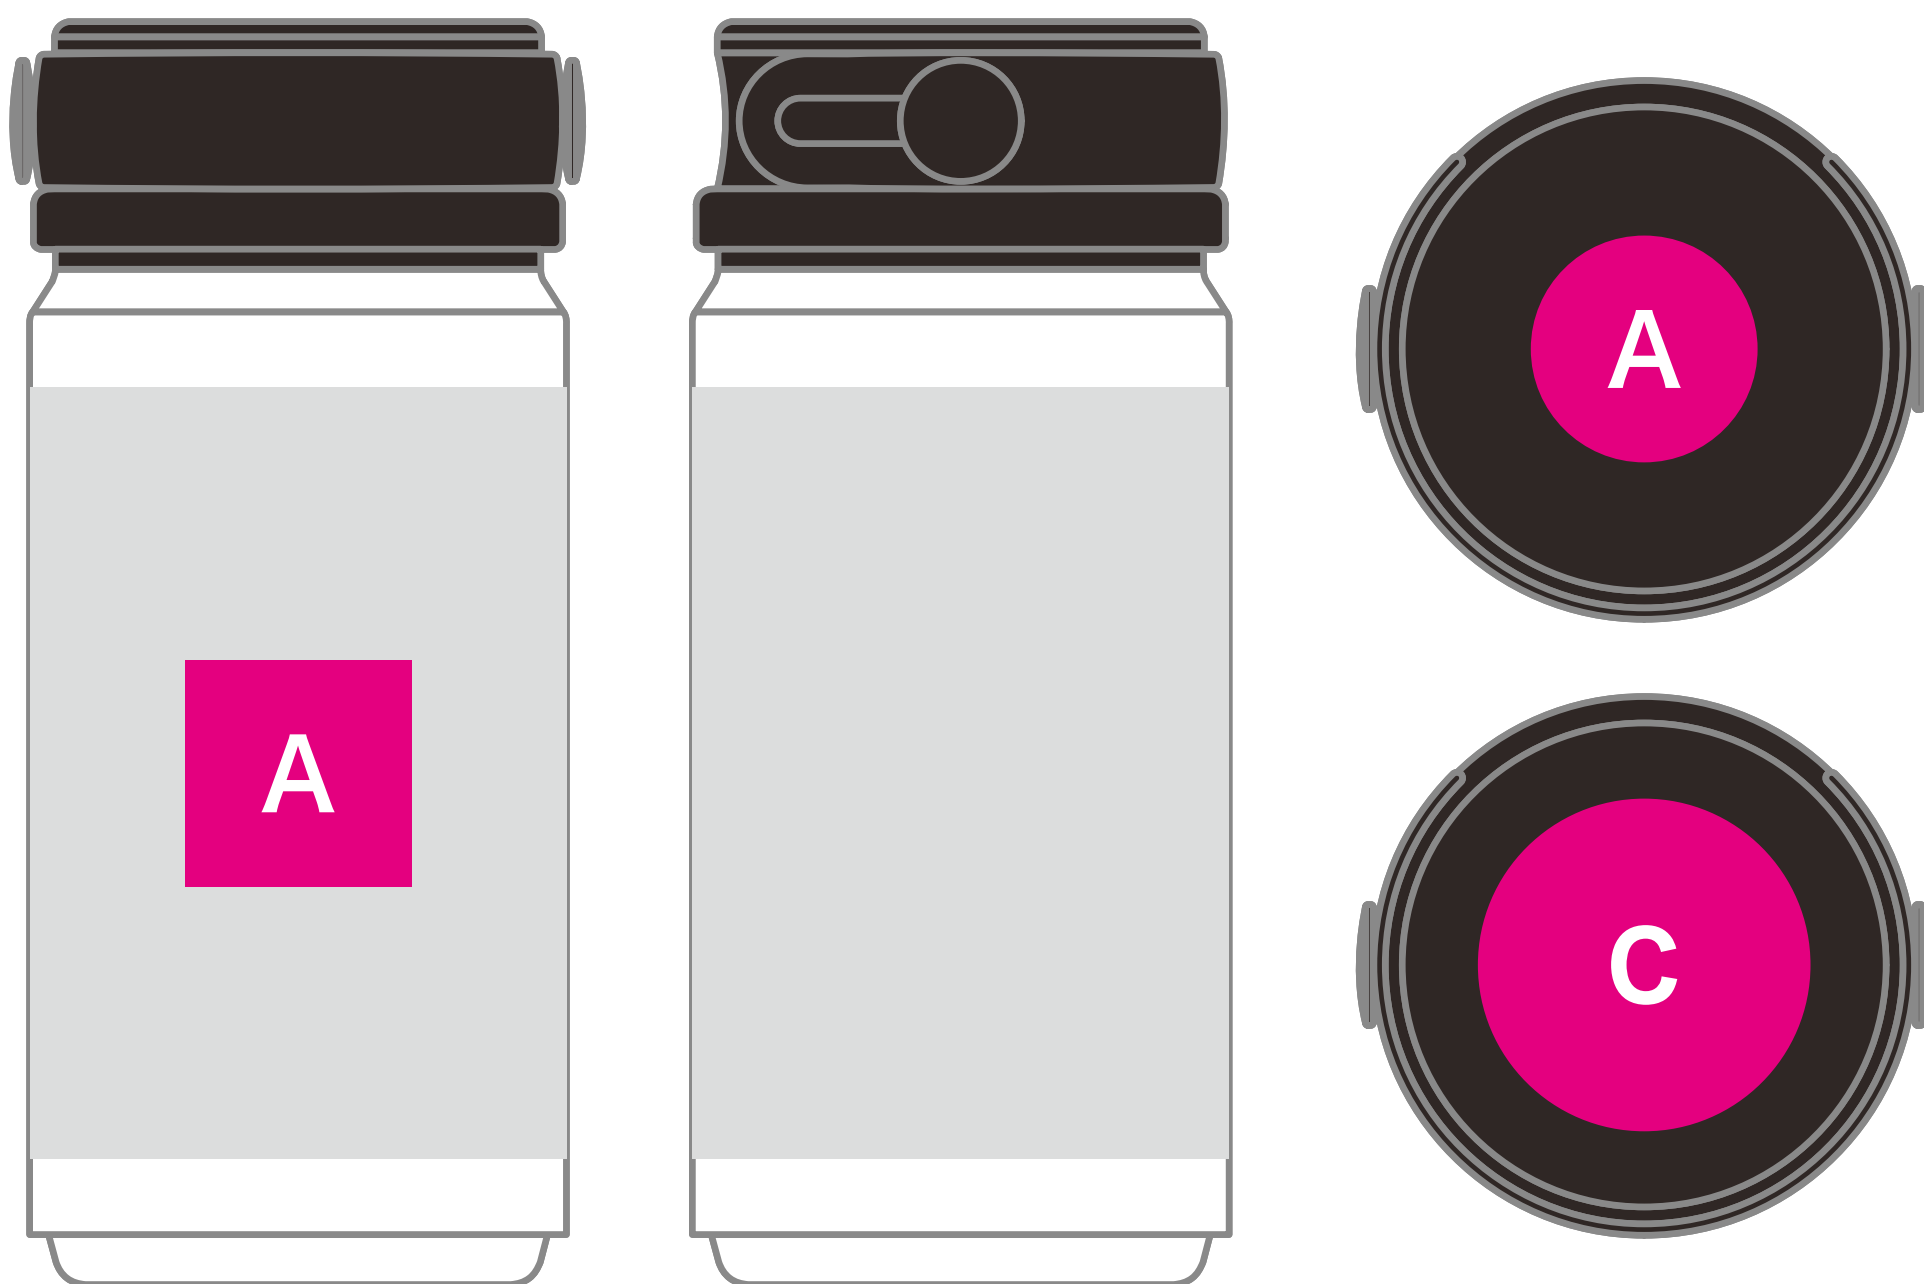

TITLE: お散歩ボトルミニ(350ml)

PRINT: シルクスクリーン/インクジェット(フルカラー)

SIZE: 印刷サイズ: A本体(w30xh30mm)又はふた(φ30mm)

SIZE: 印刷サイズ: B w210xh102mm

SIZE: 印刷サイズ: C(インクジェット) ふた(φ44mm)

■ 印刷可能サイズ
■ レイアウト可能サイズ